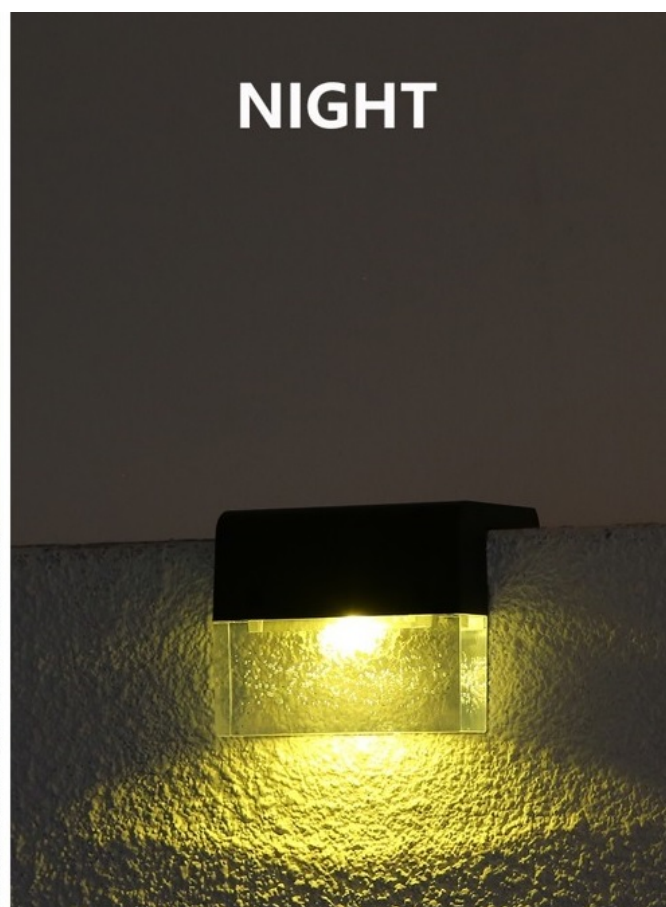

24 měsíců/6 měs. akku

Stav:

Nové zboží

Popis

IMMAX DECK - osvětlení z čisté sluneční energie

Nástěnné solární osvětlení IMMAX DECK, se kterým osvětlíte vnější prostor a jako bonus vytvoříte stylovou atmosféru. Díky konstrukci se jedná o ideální volbu pro **osvětlení terasy, zahrady či okolí bazénu**. Balení obsahuje rovnou **dvojici solárních světel IMMAX DECK**, takže pokryjete ještě větší oblast. Světlo disponuje **soumrakovým čidlem**, které automaticky reaguje na snížení okolního světla, a tak se spustí vždy ve správný čas. **IMMAX DECK** podporuje také výběr světla – klasického **bílého světla** nebo stylového **barevného RGB osvětlení**.

Snadno tak vytvoříte osvětlení pro nejrůznější situace – pro oddech, romantickou chvíli, jednoduše pro to správné psychické rozpoložení. Světlo IMMAX DECK pro svůj provoz využívá **solární napájení a integrovanou baterii AA**, takže se obejde bez připojení k elektrické síti. Můžete ho tak umístit na požadované místo ve venkovním prostoru. Tomu pomáhá také

certifikace IP65 pro zajištění odolnosti a ochrany vůči vnějším povětrnostním vlivům.

2 kusy
v balení

IMMAX DECK 2 ks

Sada dvou nástěnných **solárních** svítidel je dokonalým řešením pro osvětlení vaší terasy, venkovního schodiště, bazénu či chodníku. Světlo se přes den nabíjí sluneční energií a díky světelnému senzoru se po setmění automaticky rozsvítí. Napájeno je **AA** baterií s kapacitou **600 mAh**.