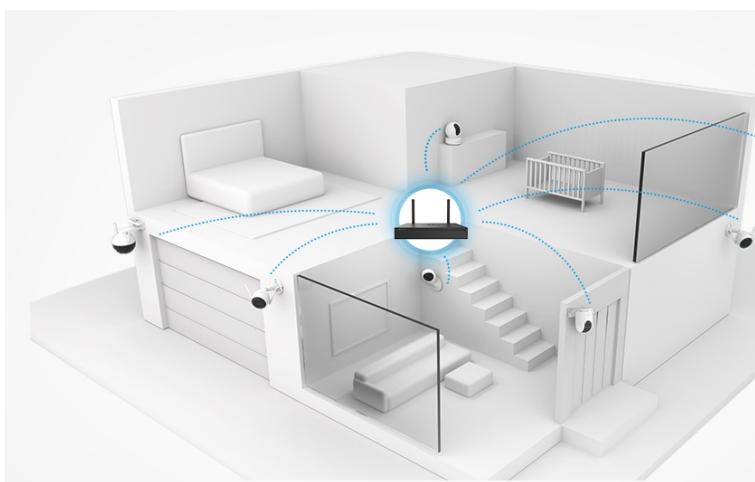

### EZVIZ X5S-8W - bezpečné uchování záznamů až z 8 kamer

**Záznamové zařízení EZVIZ X5S-8W**, které je navrženo pro tvorbu bezpečnostních systémů s více kamerami. Podporuje **kontinuální provoz a nahrávání v režimu 24/7** a umožní vám bezpečné ukládání klíčových záběrů. Nabízí **pozici SATA** pro pevný disk s **maximální kapacitou 8 TB**. Díky tomu podporuje obří úložiště pro uchování videí ve vysokém rozlišení. Samozřejmostí je příjem videa a dalších souborů z několika kamer současně. Zařízení **EZVIZ X5S-4W pro 8 kamer** disponuje výstupy **HDMI** a **VGA**, které vám umožní připojení k přídatnému monitoru. Ušlechtlí tak sledování obrazu z více kamer na jedné ploše a přináší celkové přehlednější situace.

## EZVIZ X5S-8W

Záznamové zařízení pro připojení **8 IP kamer** s rozlišením **až 5 Mpx (3K)**. Dekódování **H.265** snižuje datový tok při zachování maximální kvality. K dispozici je **jedna pozice pro SATA pevný disk** s kapacitou **až 8 TB**. Disponuje bezdrátovým připojením **Wi-Fi** pro přímé připojení bezdrátových kamer. Aplikace **EZVIZ** umožňuje snadnou správu záznamů a kamer.