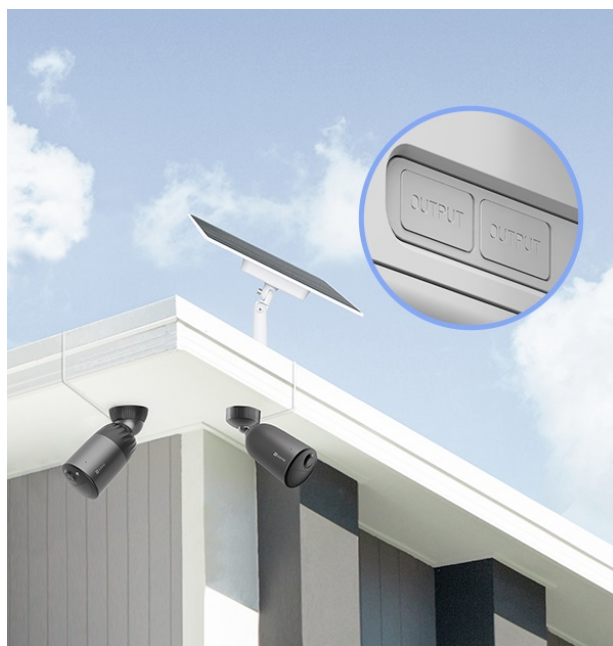

24 měs.

Stav:

Nové zboží

Popis

EZVIZ 24 W Battery Solar Panel - solární panel pro napájení čistou energií

Solární panel EZVIZ 24 W pro ekologické napájení kompatibilní venkovní kamery EZVIZ. Vyznačuje se zabudovanou **úložnou kapacitou až 75 Wh**, díky čemuž má kamera k dispozici obří úložiště energie pro svůj provoz.

Solární panel EZVIZ lze připojit **až ke dvou kamerám** současně a zajistit souběžné nabíjení. Instalace je rychlá, jednoduchá a umožní vám ideální vystavení slunečnímu záření. Lze jej upevnit na strom, sloup či vnější stěnu domu.

Samozřejmostí je **odolná konstrukce**, která vydrží i nepříznivé povětrnostní podmínky.

EZVIZ 24 W Battery Solar Panel

Solární panel určený pro pohodlné a ekologické dobíjení **všech venkovních bateriových kamer EZVIZ**. Má k dispozici vestavěnou dobíjecí baterii o kapacitě **75 Wh** a umožňuje nabíjení **až dvou kamer současně**.