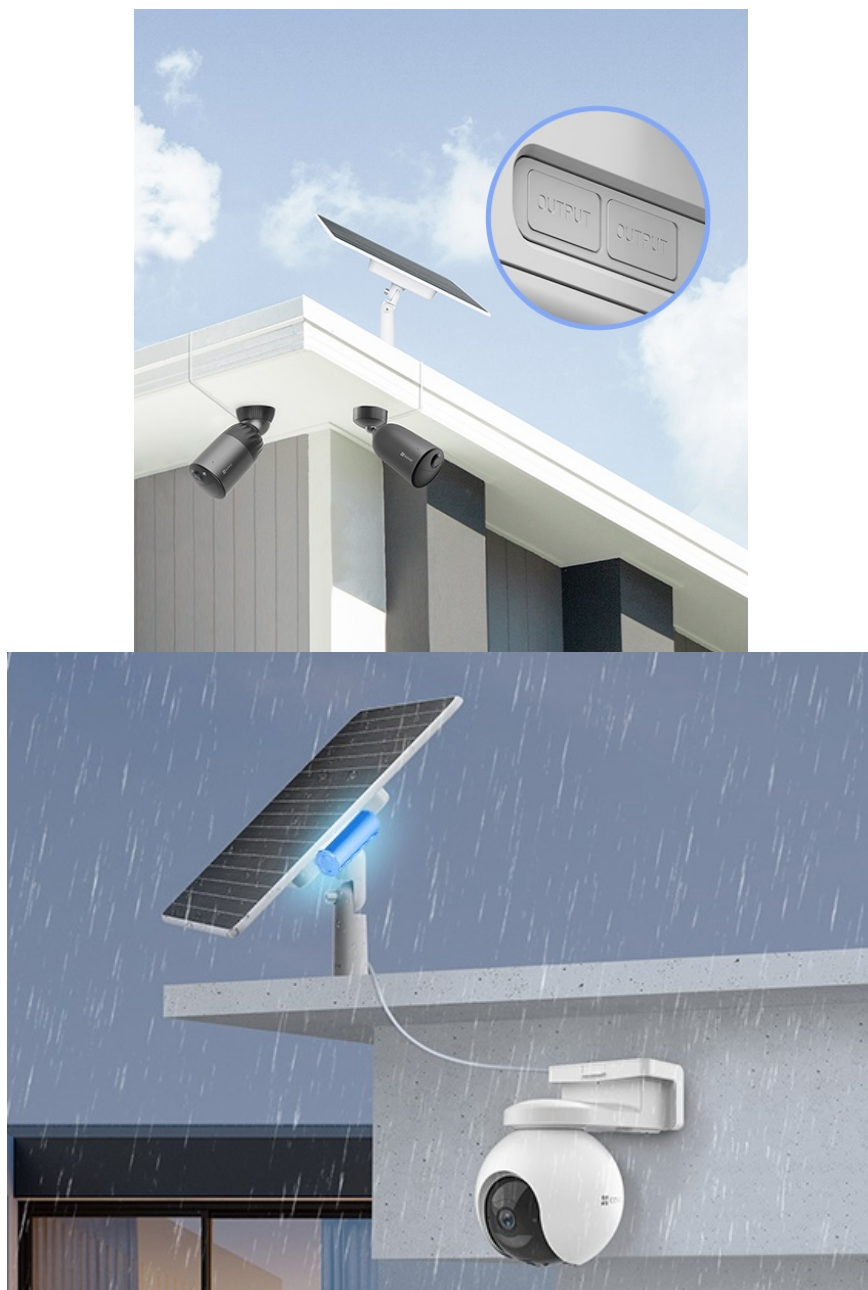

24 měs.

Stav:

Nové zboží

Popis

EZVIZ 12 W Battery Solar Panel - solární panel pro napájení čistou energií

Solární panel EZVIZ 12 W pro ekologické napájení kompatibilní venkovní kamery EZVIZ. Vyznačuje se zabudovanou **úložnou kapacitou až 37 Wh**, díky čemuž má kamera k dispozici obří úložiště energie pro svůj provoz.

Solární panel EZVIZ lze připojit **až ke dvou kamerám** současně a zajistit souběžné nabíjení. Instalace je rychlá, jednoduchá a umožní vám ideální vystavení slunečnímu záření. Lze jej upevnit na strom, sloup či vnější stěnu domu.

Samozřejmostí je **odolná konstrukce**, která vydrží i nepříznivé povětrnostní podmínky.

EZVIZ 12 W Battery Solar Panel

Solární panel určený pro pohodlné a ekologické dobíjení **všech venkovních bateriových kamer EZVIZ**. Má k dispozici vestavěnou dobíjecí baterii o kapacitě **37,23 Wh** a umožňuje nabíjení **až dvou kamer současně**.

Stupeň krytí: IP65

Solární panel

Typ panelu: monokrystalický

Max. výkon: 12 W

Napětí naprázdno: 6,7 V

Zkratový proud: 2,3 A

Napájecí napětí: 5,7 V

Nabíjecí proud: 2,1 A