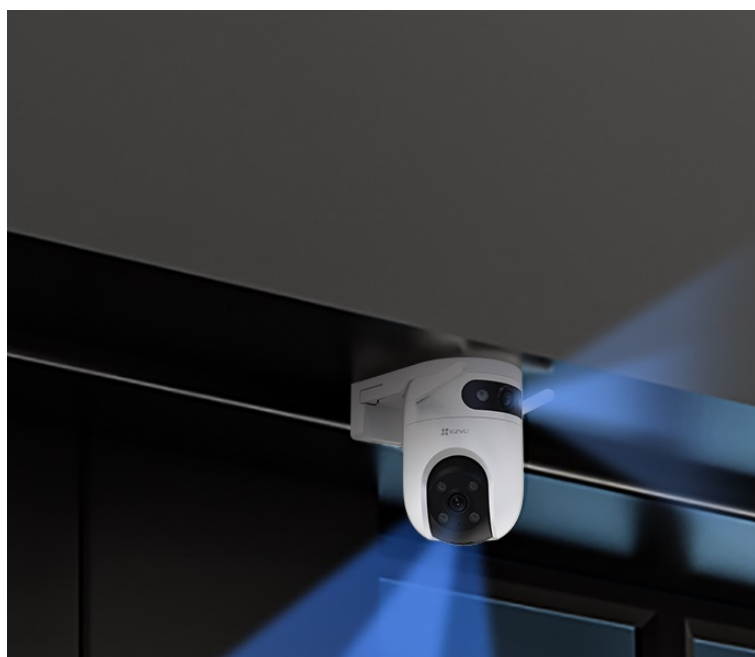

Po **propojení kamery s aplikací** získáte skrze smartphone vzdálený přístup, možnost pořizovat záznamy i fotografie a zasílání upozornění při zachycení pohybu. Kamera EZVIZ H9c Dual 3K je vybavena rovněž **integrováním mikrofonem a reproduktorem**, takže můžete oboustranně komunikovat s návštěvou nebo doručovací službou, případně aktivně odstrašit podezřelého člověka.

### EZVIZ H9c Dual 3K

**Venkovní otočná IP kamera s duálním snímačem** je navržena pro sledování venkovních prostor ve vysokém rozlišení obrazu **3K** při **15 fps**. Konstrukce se **dvěma objektivy** zajišťuje komplexní pokrytí velkých prostor. Pro nahrávání zřetelného videa i v naprosté tmě disponuje **nočním režimem s IR přísvitem** do vzdálenosti až 30 m a také **bílým LED přísvitem pro barevné záběry v noci**. Kompresce **H.265/H.264** snižuje nároky na přenos dat a úložiště. Natočené záznamy je možné ukládat na **microSD kartu** do kapacity až 512 GB, nebo odesílat na cloudové úložiště (na základě předplatného). Součástí kamery je integrovaný **reproduktor a mikrofon**, který umožní kvalitní oboustrannou komunikaci. **Aktivní zastrašení** v podobě stroboskopického světla a zvukového alarmu pak varuje případné narušitele. Propojení kamery pomocí aplikace v mobilním zařízení umožní pohodlný vzdálený přístup, pořizování záznamů či fotografií nebo upozornění v případě **detekce pohybu**. Mezi další užitečné funkce patří například **rozpoznávání lidské postavy a vozidla** pomocí umělé inteligence, přizpůsobitelná oblast detekce pohybu či sledování pohybující se postavy (Auto-Tracking). Připojení lze jednoduše realizovat jak drátově prostřednictvím **RJ-45** konektoru, tak bezdrátově skrze **Wi-Fi**. Je kompatibilní s inteligentními hlasovými asistenty **Amazon Alexa a Google Assistant**.