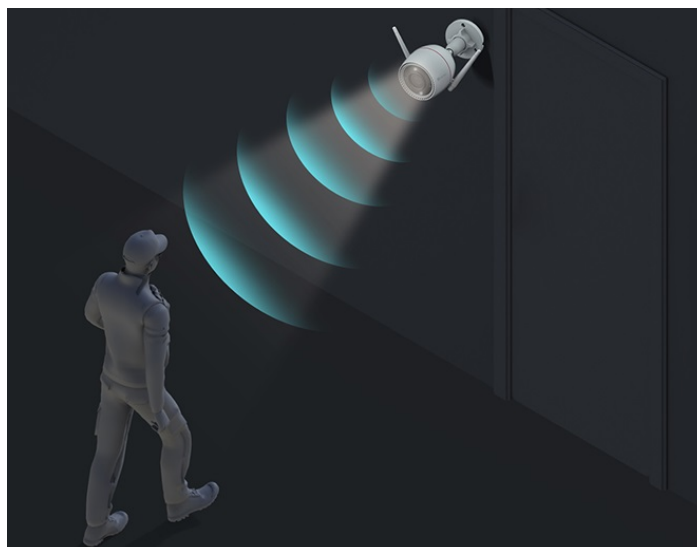

24 měs.

Stav:

Nové zboží

Popis

IP kamera EZVIZ H3c 3K - strážce vašeho venkovního prostoru

Bezdrátová IP kamera EZVIZ H3c 3K pro dohled nad venkovním prostorem budov. Disponuje výkonným snímačem, který produkuje obraz v ostrých detailech a je vhodný pro monitorování i v rozlehlých prostředích. Uplatní se při nepřetržitém **snímání v režimu 24/7** a rozlišení osob a vozidel od ostatních objektů díky algoritmům **umělé inteligence**.

EZVIZ H3c 3K

Venkovní bezdrátová IP kamera nabízí snímač **1/2,7" CMOS** s rozlišením **5 Mpx**, který je schopný snímat video v rozlišení 2880 × 1620 při **30 fps**. Pro případ zhoršených světelných podmínek je přítomen **IR přísvit** do vzdálenosti **30 m** a bílý LED přísvit pro pořizování barevných záznamů v noci. Kompresce **H.265/H.264** snižuje nároky na přenos dat a úložiště. Natočené záznamy je možné ukládat na **microSD kartu** do kapacity až 512 GB, nebo odesílat na cloudové úložiště (na základě předplatného). Součástí kamery je integrovaný **reproduktor a mikrofon**, který umožní kvalitní oboustrannou komunikaci. **Aktivní zastrašení** v podobě stroboskopického světla a zvukového alarmu pak varuje případné narušitele. Propojení kamery pomocí aplikace v mobilním zařízení umožní pohodlný vzdálený přístup, pořizování záznamů či fotografií nebo upozornění v případě **detekce pohybu**. Mezi další užitečné funkce patří například **rozpoznávání lidské postavy a vozidla** pomocí umělé inteligence, přizpůsobitelná oblast detekce pohybu, možnost **zahájit videohovor zamávním do kamery** či kompatibilita s hlasovými asistenty **Google Assistant a Amazon Alexa**. Připojení lze jednoduše realizovat jak drátově prostřednictvím **RJ-45** konektoru, tak bezdrátově skrze **Wi-Fi**. Díky voděodolnému krytu dle **IP67** nabízí jak vnitřní, tak i venkovní možnost použití.