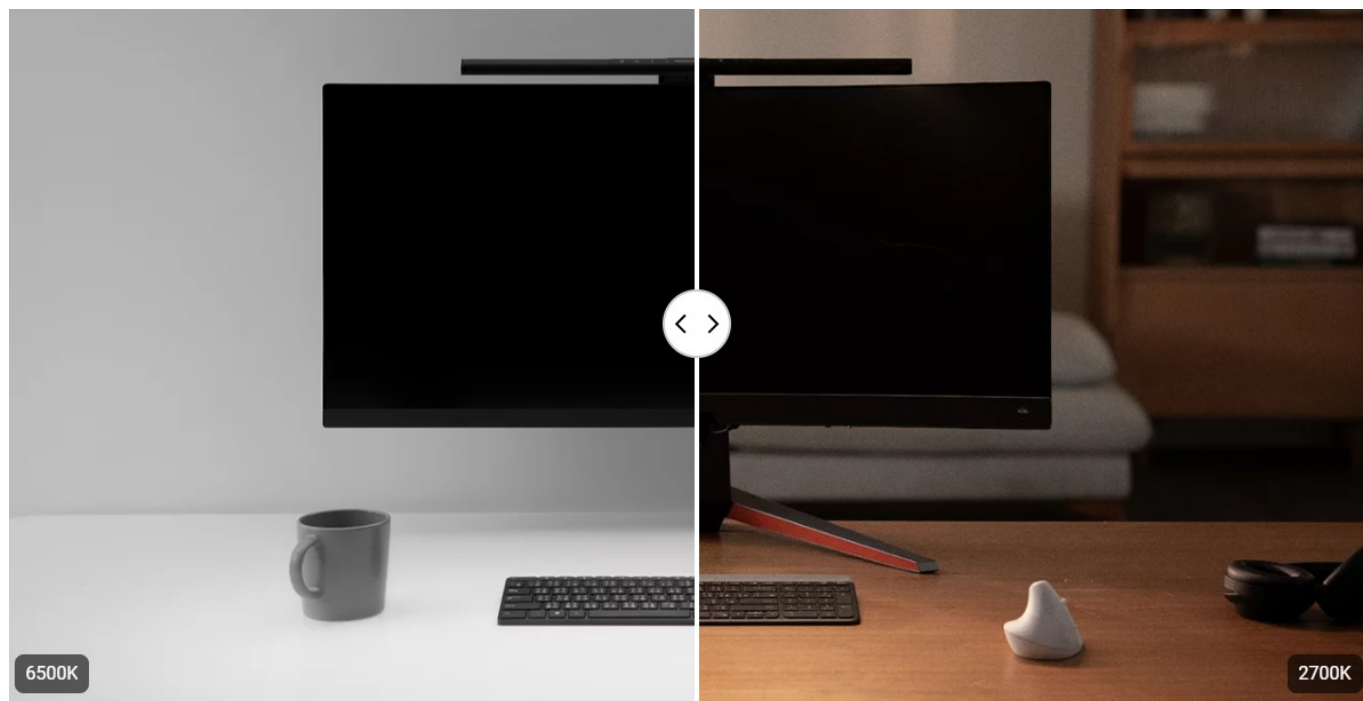

Záruka:

24 měs.

Stav:

Nové zboží

Popis

BenQ ScreenBar Pro - nastavitelné osvětlení pro každou pracovní plochu

LED lampička BenQ ScreenBar Pro k monitoru počítače. Postará se o komfortní osvětlení v bezprostředním pracovní okolí a umožní vám pohodlně sledovat displej za slabého světla v místnosti nebo ve večerních hodinách. Lampička BenQ ScreenBar Pro je vybavena **technologíí ASYM-Light 3. generace**, která zajišťuje optimální intenzitu jasu **bez nežádoucích odlesků nebo oslnění**.

Svým designem podporuje **ultraširoké osvětlení** a proud světla se rozprostře jak po ultraširokoúhlém, tak duálním monitoru. **Patentovaný design svorky** zajistí bezpečné a stabilní uchycení k displeji, ať je obrazovka v zadní části plochá, nebo vypouklá. V přední části je LED lampička **BenQ ScreenBar Pro** vyvýšena, aby neblokovala webkameru. Uplatní se tak rovněž s **monitory s ultratenkými rámečky**.

BenQ ScreenBar Pro

LED lampička pro elektronické čtení se speciálně navrženým **klipem pro uchycení na monitor**. **Asymetrický optický design** osvětluje pouze stůl a nesvítí na obrazovku, čímž eliminuje nepříjemné odlesky. **Naklápěcí konstrukce** navíc umožňuje nasměrovat světlo přesně tam, kam potřebujete. Oproti klasické lampičce tak poskytuje rovnoměrně rozptýlené osvětlení po celé vaší pracovní ploše. Pomocí **dotykového ovládání** lze přesně nastavit jas i barevnou teplotu. Lampička je také vybavena snímačem, který **automaticky reguluje jas** na základě aktuálního okolního osvětlení. K napájení lze využít

Barva světla: 2700–6500 K (8 kroků)

Stmívání: ano

Napájení: USB-C

Vstupní proud: DC 5 V/ 1,7 A

Materiál: hliník, plast, zinek

Rozměry (lampička): 500 × 135 × 92 mm

Hmotnost: 620 g

Barva: černá