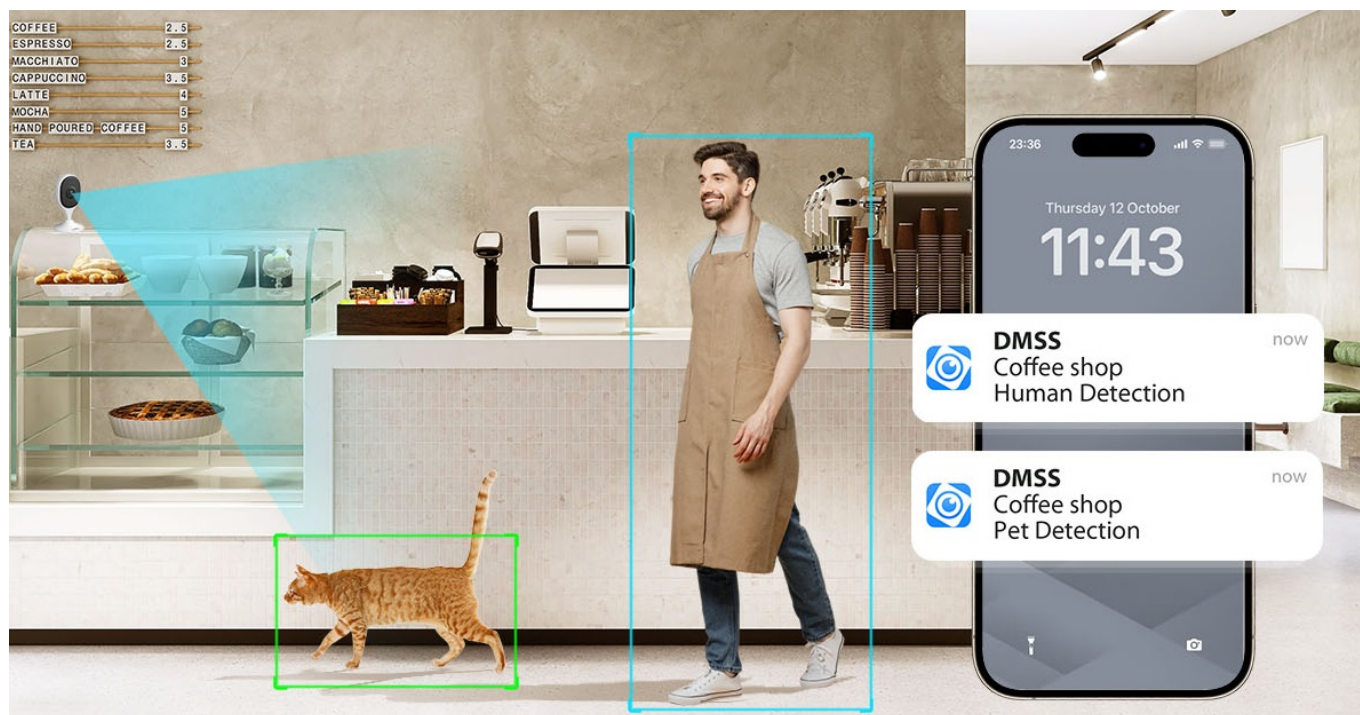

36 měs.

Stav:

Nové zboží

Popis

Více očí, více bezpečí - Dahua IPC-C5AP-0280B

Síťová IP kamera Dahua IPC-C5AP-0280B pro monitoring vnitřních prostor. Představuje optimální řešení pro zabezpečení vašeho domova či kanceláře. Produkuje čistý obraz s řadou detailů. **Wi-Fi kamera Dahua IPC-C5AP-0280B** disponuje zabudovaným **IR přísvitem s dosahem až 10 metrů** pro kvalitní záznamy ve večerních nebo nočních hodinách.

Vylepšené algoritmy umělé inteligence rozpoznají člověka i zvíře od ostatních objektů. Díky tomu efektivně potlačují falešné poplaxy a časté pohledy na záznam z kamery. V případě neoprávněné aktivity vás neprodleně kontaktuje pomocí **notifikace na váš smartphone**.

 **Wi-Fi 6** **H.265** **Bluetooth Pairing**

Two-way Talk

Kameru **Dahua IPC-C5AP-0280B** lze instalovat do vnitřních prostor se zvýšeným výskytem osob, ať už pracovníků, nebo návštěvníků. Pro potřeby zajištění soukromí nabízí samostatný režim, který zamezuje zachycení osobních informací a chrání privátní prostory v objektu. **Zabudovaný mikrophon a reproduktor** slouží k obousměrné komunikaci například s personálem v kavárně nebo restauraci.

V reálném čase tak budete v obraze a reagovat na aktuální dění. Pro využívání mobilních funkcí slouží **aplikace, která je určena pro chytrá zařízení s iOS i Android**. Samozřejmostí je také podpora bezdrátového připojení pomocí **Wi-Fi**. **Magnetická základna** vám umožní flexibilní instalaci.