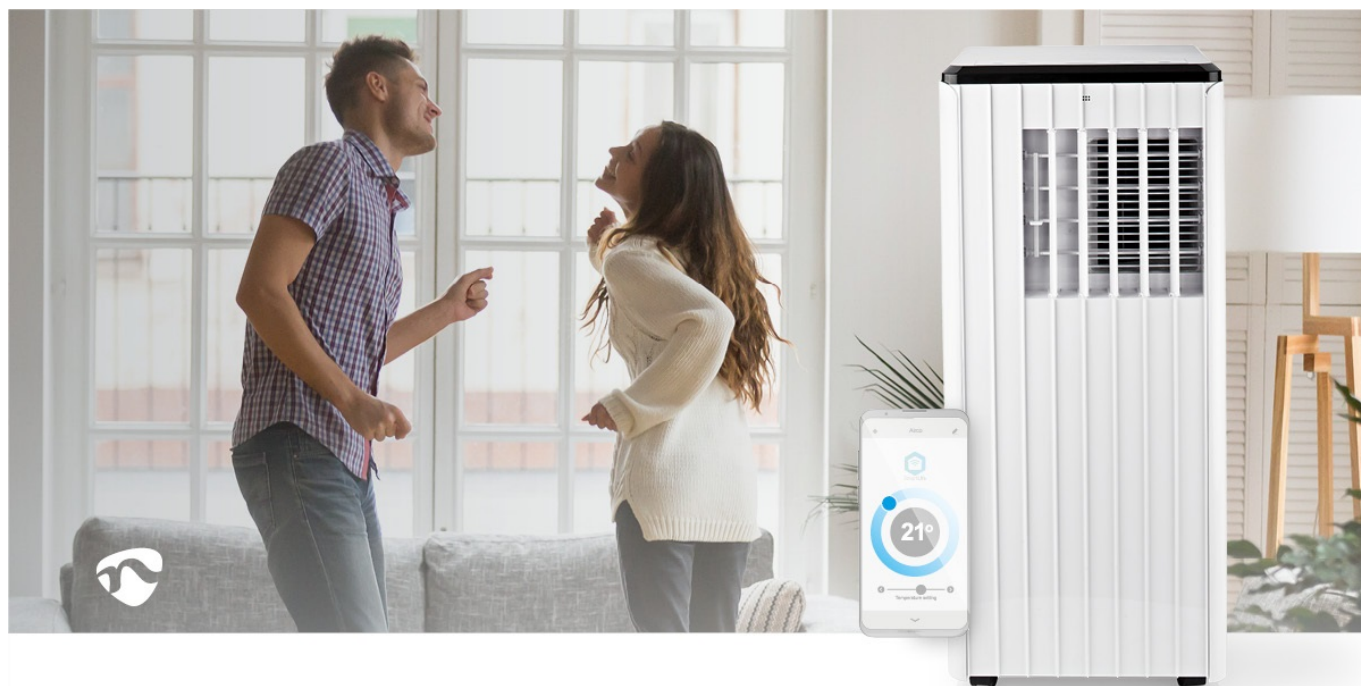

24 měs.

Stav:

Nové zboží

Popis

Dny i noci bez pocení s chytrou klimatizací Nedis WIFIACMB3WT9

Chytrá klimatizace Nedis WIFIACMB3WT9 pro příjemné teploty v interiéru ve dne i v noci. Je ideálním řešením pro dosažení nižších teplot v kanceláři, obývacím pokoji nebo ložnici v letním období. Ať už pracujete, nebo se chystáte ke spánku, vždy je lepší a komfortnější se nepotit. Navíc je tento model také dostatečně **energeticky úsporný**, takže nebudete mít žádné větší výčitky nebo finanční výdaje. Svým výkonem je **klimatizace Nedis WIFIACMB3WT9** vhodná pro vychlazení prostor o rozloze **až 80 m³**.

Kromě ochlazení také efektivně odvlhčuje danou místnost. Pomocí **mobilní aplikace Nedis SmartLife** připojíte klimatizaci Nedis WIFIACMB3WT9 k **Wi-Fi síti** a ovládání máte pod naprostou kontrolou. Pro nastavení teploty a další funkce je možné využít také **dálkové ovládání**. V případě absence nebo výpadku bezdrátové Wi-Fi sítě je k dispozici také ovládací panel přímo na klimatizaci. Model Nedis WIFIACMB3WT9 je vybaven praktickými **kolečky**, pomocí kterých klimatizaci jednoduše přesunete na požadované místo.