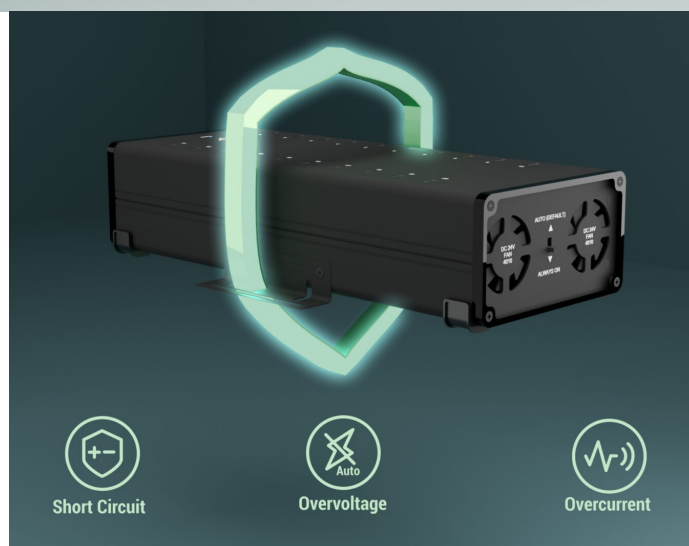

24 měs.

Stav:

Nové zboží

Popis

Hub i-TEC - vždy připojí to, co potřebujete k práci

Výkonný Hub i-TEC, je určen **pro napájení a přenos dat** připojených zařízení. Početná nabídka konektorů vám umožní bezproblémovou konektivitu **až 20 přístrojů současně**. Díky přítomnosti **portů USB 3.0, USB-C nebo Thunderbolt 3 a 4** je kompatibilní například s celou škálou moderních notebooků. Každý port podporuje **nabíjení o výkonu až 15 W** a vysokorychlostní přenos dat.

Díky tomu je práce lehčí, rychlejší a s přehledem zvládnete i náročné projekty, které vyžadují činnost s velkým počtem periférií. Součástí Hubu je rovněž **integrováný napájecí adaptér** o výkonu 360 W. Pro takto výkonné zařízení nesmí chybět ani **ochrana proti přepětí nebo nadměrnému proudu**. V plné zátěži jistě potěší také **tichý chod** a konstrukční důraz na dlouhou životnost a stabilní provoz.

I-TEC USB-C/USB-A Metal Charging+Data HUB 360 W

Výkonný HUB s **tichým chodem** vhodný pro nabíjení a přenos dat. Díky možnosti připojení skrze **USB 3.0, USB-C či Thunderbolt 3/4** port je kompatibilní se všemi moderními notebooky. Má k dispozici **20 portů USB-C**, z nichž každý podporuje nabíjení zařízení **až 15 W** a přenos dat rychlostí **až 5 Gb/s** (2× 5 Gbps, 18× 480 Mbps). Pokud chcete pouze nabíjet, není třeba HUB připojovat k počítači. Balení obsahuje napájecí adaptér s výkonem **360 W**. Samozřejmostí je **přepětová a proudová ochrana**.

Součástí balení je USB-C kabel, USB-C na USB kabel, napájecí adaptér s výkonem 360 W a sada kovových držáků pro připevnění ke stolu.

ZÁKLADNÍ SPECIFIKACE

Porty: 2× USB-C 3.0, 18× USB-C 2.0

Rozhraní: USB-C 3.0