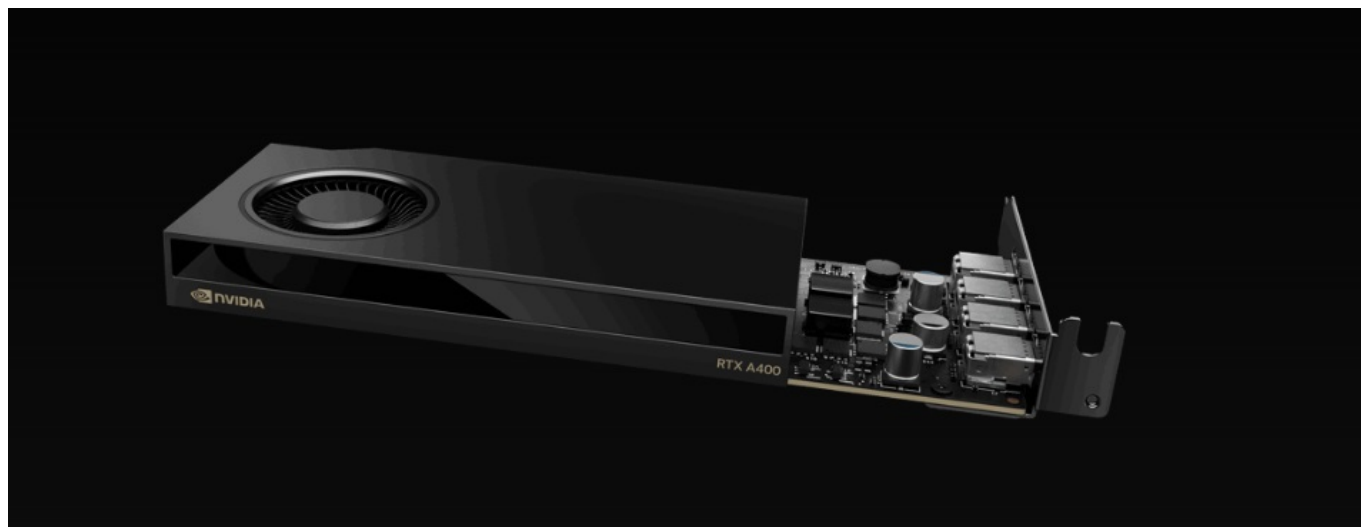

### PNY NVIDIA RTX A400 - obří grafický výkon bez omezení prostoru

**Grafická karta PNY NVIDIA RTX A400** nabízí výkon pro rozmanité výpočetní procesy a náročné projekty. Je postavena na architektuře **NVIDIA Ampere**, která využívá **4 GB vlastní grafické paměti typu GDDR6** a moderní technologie v čele s **AI** nebo **Ray Tracing**. Díky tomu je ideální do profesionálních PC sestav a pokročilých systémů, které zpracovávají postupy s podporou **umělé inteligence**. **Technologie Ray Tracing** vykresluje velmi jemné vizuální efekty, jako jsou odlesky nebo odstíny. Grafická karta **PNY NVIDIA RTX A400** se vyznačuje kompaktní konstrukcí, díky čemuž je vhodná do prostorově úspornějších pracovních stanic. Navíc umožňuje připojení až 4 nativních displejů, a tak výrazně rozšířit vizuální pole.