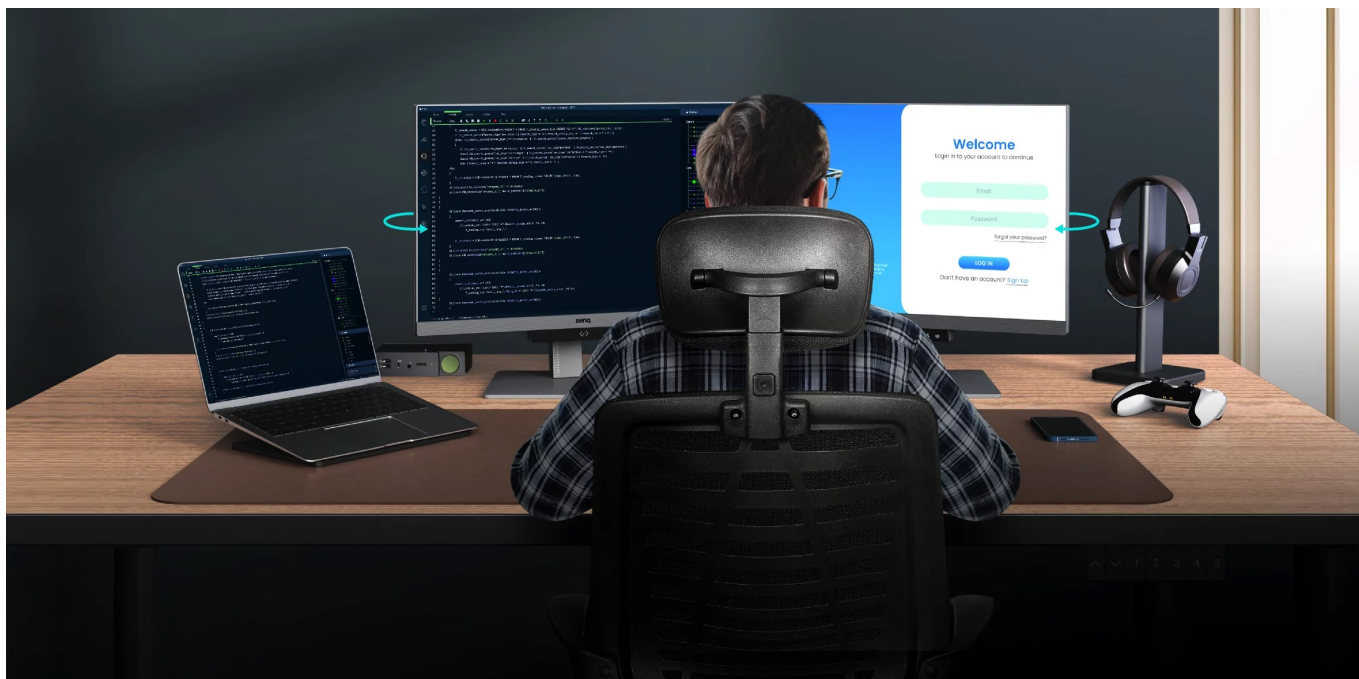

24 měs.

Stav:

Nové zboží

Popis

Ponořte se do světa kódů s monitorem BenQ RD240Q

Monitor BenQ RD240Q pro programátory, kodéry a další pracovníky v IT sféře. Nabízí pokročilé režimy pro psaní kódů, lepší viditelnost a orientaci na každém řádku. Displej obsahuje **speciální úpravu, která zamezuje odleskům** a zajišťuje perfektní čtení kódů. **Rozlišení WQXGA** zobrazí obsah jasně a ostře, takže zřetelně rozeznáte každý znak.

Mezi hlavní přednosti patří přítomnost pokročilých režimů, které jsou navrženy s ohledem na programátory. Během práce na **24palcovém displeji** tak získáte optimální rozlišení kódů a čisté zobrazení písma. Samozřejmostí je podpora **nižší únavy očí**, abyste mohli monitor **BenQ RD240Q** využívat dlouhodobě využívat bez omezení.

BenQ RD240Q

LED monitor s úhlopříčkou **24,1"** a WQXGA rozlišením **2560 × 1600** bodů byl navržen speciálně pro programátory. Nabízí

kontrastní poměr **1000 : 1**, jas **300 cd/m²**, dobu odezvy **5 ms** a **95% pokrytí DCI-P3** barevné palety. Použitá technologie **IPS** nabízí pozorovací úhly 178° horizontálně i vertikálně a díky podpoře **HDR10** dokáže monitor vytvářet realistický a vizuálně působivý obraz. Pro připojení periférií jsou k dispozici **tři porty USB 3.0** a dva porty **USB-C**, z nichž jeden kromě vysokorychlostního přenosu videa a dat umožňuje napájení připojených zařízení až do 90 W. Díky technologii **Daisy Chain** lze jednoduše propojit více monitorů a připojit je k počítači jediným kabelem. Monitor disponuje **VESA uchycením** a integrovanými **stereo reproduktory** s celkovým výkonem **4 W**. Potěší také automatické nastavení jasu dle okolního osvětlení, výškově nastavitelný stojan a funkce **Pivot**, která umožňuje otočení obrazovky o 90°.