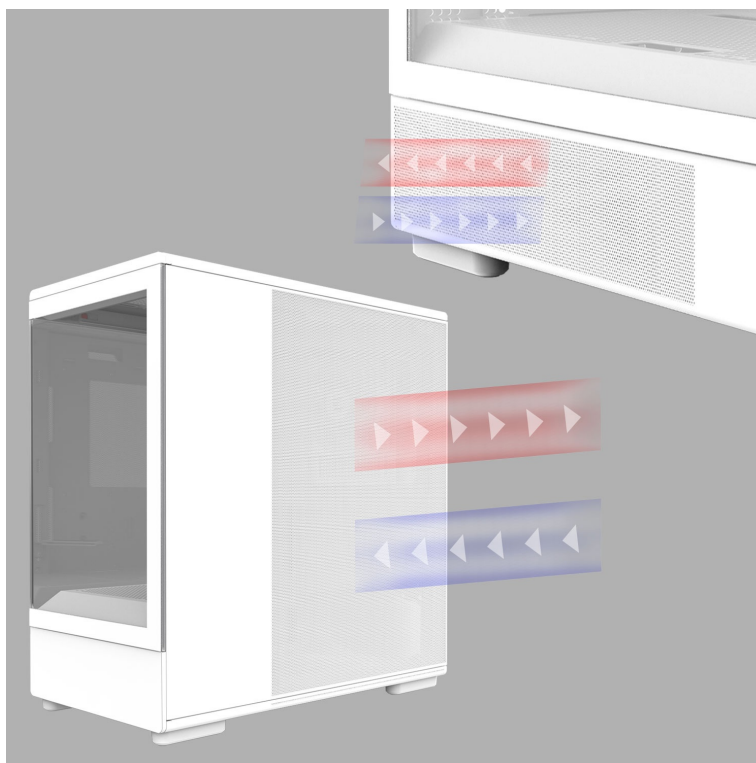

### ZALMAN P10 - stylová skříň pro výkonné a chladné PC

Počítačová skříň ZALMAN P10 ve formátu mini Tower, která se vyznačuje moderním a čistým designem. Na bočních panelech disponuje prvky pro proudění studeného vzduchu, respektive odvodu tepla, a tak se podílí na efektivním chlazení a celkové cirkulaci. Průhledná bočnice a přední panel umožní panoramatický pohled dovnitř PC skříně a na sestavu komponent.

Oba panely je možno rychle a jednoduše odejmout, což oceníte například při výměně komponent a upgradu. Na horním panelu najdete **základní tlačítka a porty** pro připojení sluchátek/mikrofonu nebo třeba USB flashdisku. **Skříň ZALMAN P10 White** je vybavena rovněž prachovými filtry, které chrání součástky a zabraňují omezení výkonu sestavu v důsledku zanesení prachem.

## ZALMAN P10 White

Elegantní počítačová skříň nabízí stylovou **prosklenou bočnici i přední panel** a prvotřídní kovovou konstrukci. Osazení komponentami je lehké díky intuitivnímu **systému správy kabeláže**, kabely tedy nikde zbytečně nepřekáží. Skříň je osazena **jedním 120mm ventilátorem s ARGB podsvícením**. Potěší také možnost rozšíření o dalších šest ventilátorů. Samozřejmostí jsou prachové filtry. Důmyslné řešení umožňuje pohodlné umístění **až 240 mm dlouhého výměníku** vodního chlazení na horní straně. Ve skříni je dostatek prostoru pro chladič CPU do výšky až 173 mm a grafickou kartu o délce až 384 mm. Na horním panelu se nachází jeden port **USB 3.0**, jeden port **USB-C** a kombinovaný audio port pro sluchátka a mikrofon. Skříň je dodávána **bez zdroje**.

## ZÁKLADNÍ SPECIFIKACE

**Provedení skříně:** Mini Tower

**Interní pozice:** 2 × 2,5"/3,5", 1 × 2,5"

**Kompatibilita základní desky:** Micro ATX, Mini ITX

**Zdroj:** bez zdroje

**Konektory na horním panelu:** 1 × USB-C, 1 × USB 3.0, 1 × kombinovaný port sluchátek a mikrofonu