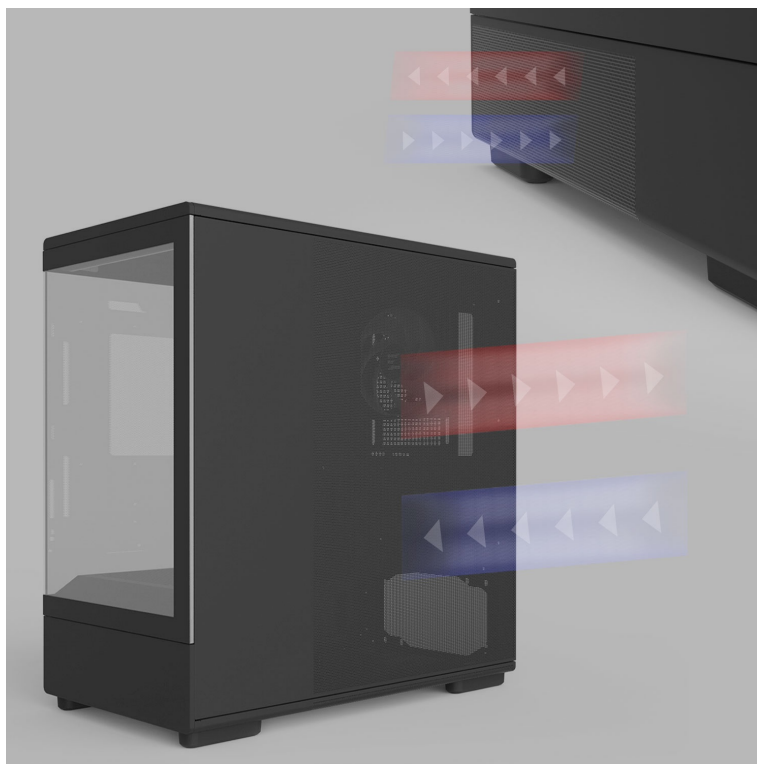

### ZALMAN P10 - stylová skříň pro výkonné a chladné PC

Počítačová skříň ZALMAN P10 ve formátu mini Tower, která se vyznačuje moderním a čistým designem. Na bočních panelech disponuje prvky pro proudění studeného vzduchu, respektive odvodu tepla, a tak se podílí na efektivním chlazení a celkové cirkulaci. Průhledná bočnice a přední panel umožní panoramatický pohled dovnitř PC skříně a na sestavu komponent.

Oba panely je možno rychle a jednoduše odejmout, což oceníte například při výměně komponent a upgradu. Na horním panelu najdete **základní tlačítka a porty** pro připojení sluchátek/mikrofonu nebo třeba USB flashdisku. **Skříň ZALMAN P10 Black** je vybavena rovněž prachovými filtry, které chrání součástky a zabraňují omezení výkonu sestavu v důsledku zanesení prachem.

### ZALMAN P10 Black

Elegantní počítačová skříň nabízí stylovou **prosklenou bočnici i přední panel** a prvotřídní kovovou konstrukci. Osazení komponentami je lehké díky intuitivnímu **systemu správy kabeláže**, kabely tedy nikde zbytečně nepřekáží. Skříň je osazena **jedním 120mm ventilátorem s ARGB podsvícením**. Potěší také možnost rozšíření o dalších šest ventilátorů. Samozřejmostí jsou prachové filtry. Důmyslné řešení umožňuje pohodlné umístění **až 240 mm dlouhého výměníku** vodního chlazení na horní straně. Ve skříni je dostatek prostoru pro chladič CPU do výšky až 173 mm a grafickou kartu o délce až 384 mm. Na horním panelu se nachází jeden port **USB 3.0**, jeden port **USB-C** a kombinovaný audio port pro sluchátka a mikrofon. Skříň je dodávána **bez zdroje**.

### ZÁKLADNÍ SPECIFIKACE

**Provedení skříně:** Mini Tower

**Interní pozice:** 2 × 2,5"/3,5", 1 × 2,5"

**Kompatibilita základní desky:** Micro ATX, Mini ITX

**Zdroj:** bez zdroje

**Konektory na horním panelu:** 1 × USB-C, 1 × USB 3.0, 1 × kombinovaný port sluchátek a mikrofonu