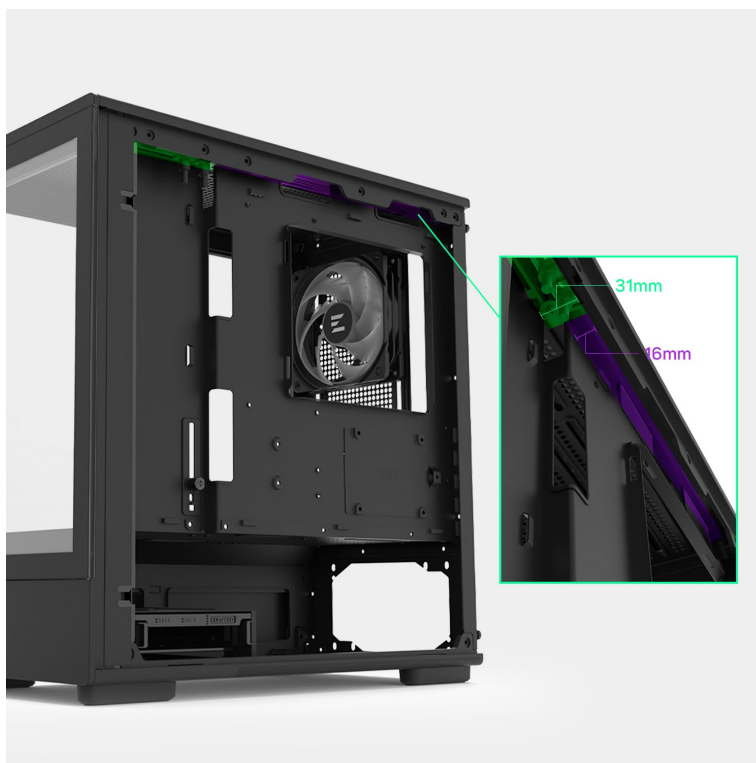

### ZALMAN P10 - stylová skříň pro výkonné a chladné PC

Počítačová skříň ZALMAN P10 ve formátu mini Tower, která se vyznačuje moderním a čistým designem. Na bočních panelech disponuje prvky pro proudění studeného vzduchu, respektive odvodu tepla, a tak se podílí na efektivním chlazení a celkové cirkulaci. Průhledná bočnice a přední panel umožní panoramatický pohled dovnitř PC skříně a na sestavu komponent.

Oba panely je možno rychle a jednoduše odejmout, což oceníte například při výměně komponent a upgradu. Na horním panelu najdete **základní tlačítka a porty** pro připojení sluchátek/mikrofonu nebo třeba USB flashdisku. **Skříň ZALMAN P10 Black** je vybavena rovněž prachovými filtry, které chrání součástky a zabraňují omezení výkonu sestavu v důsledku zanesení prachem.

### ZALMAN P10 Black

Elegantní počítačová skříň nabízí stylovou **prosklenou bočnici i přední panel** a prvotřídní kovovou konstrukci. Osazení komponentami je lehké díky intuitivnímu **systemu správy kabeláže**, kabely tedy nikde zbytečně nepřekáží. Skříň je osazena **jedním 120mm ventilátorem s ARGB podsvícením**. Potěší také možnost rozšíření o dalších šest ventilátorů. Samozřejmostí jsou prachové filtry. Důmyslné řešení umožňuje pohodlné umístění **až 240 mm dlouhého výměníku** vodního chlazení na horní straně. Ve skříni je dostatek prostoru pro chladič CPU do výšky až 173 mm a grafickou kartu o délce až 384 mm. Na horním panelu se nachází jeden port **USB 3.0**, jeden port **USB-C** a kombinovaný audio port pro sluchátka a mikrofon. Skříň je dodávána **bez zdroje**.

### ZÁKLADNÍ SPECIFIKACE

**Provedení skříně:** Mini Tower

**Interní pozice:** 2 × 2,5"/3,5", 1 × 2,5"

**Kompatibilita základní desky:** Micro ATX, Mini ITX

**Zdroj:** bez zdroje

**Konektory na horním panelu:** 1 × USB-C, 1 × USB 3.0, 1 × kombinovaný port sluchátek a mikrofonu