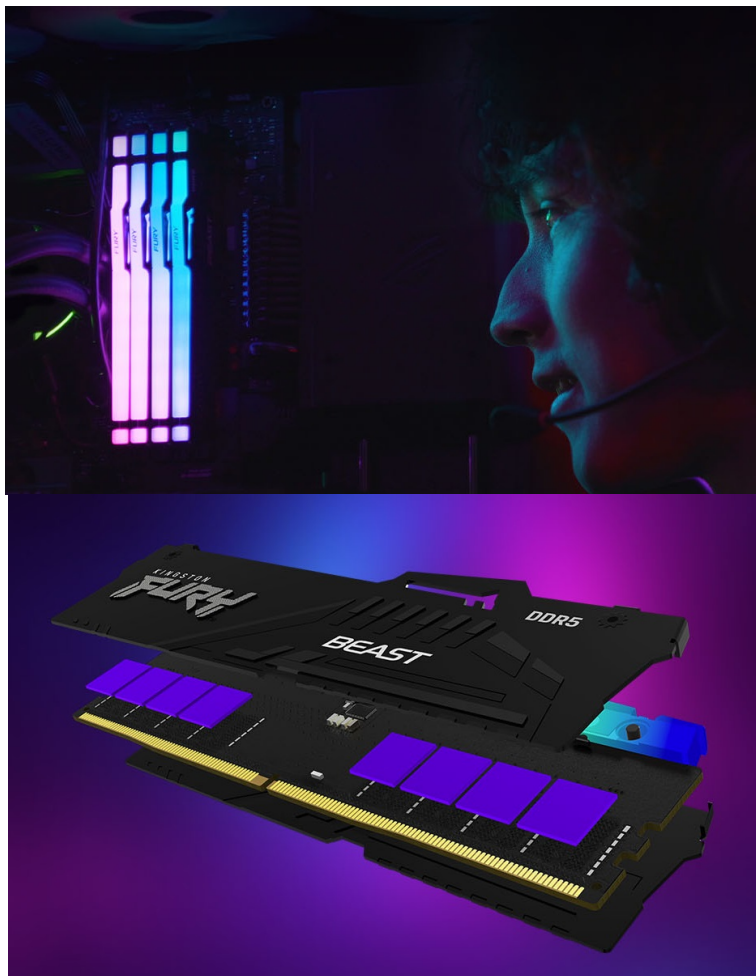

KINGSTON FURY BEAST BLACK RGB EXPO DDR5 16GB 6000MT/S

Cena celkem:

7 831 Kč
(bez DPH: 6 472 Kč)

Kód zboží:

PAMKGS3860

Part No.:

KF560C30BBEAK2-16

Záruka:

99 měs.

Stav:

Nové zboží

Popis

Kingston Fury Beast Black RGB EXPO - dejte volnost výkonu paměti DDR5

Modul Kingston Fury Beast Black RGB EXPO patří mezi nejpokročilejší operační paměti typu DDR5 současnosti. Paměť podporuje špičkové technologie a je ideální pro **herní platformy nové generace**. Přináší výrazně vyšší rychlost, kapacitu a spolehlivost, především pro potřeby **přetaktování**. Mezi vylepšené funkce patří například **on-die ECC (ODECC)**, která zlepšuje stabilitu při enormních rychlostech.

Kromě výkonu a výpočetní rychlosti nabízí také **stylové RGB LED podsvícení**. Operační paměť DDR5 Kingston Fury Beast Black RGB EXPO podporuje jak technologii **Intel XMP**, tak rozšířený profil **AMD EXPO**. Tato certifikace přináší pokročilé

možnosti optimalizace výkonu nebo napětí pro přetaktování a bezproblémový provoz.

Kingston Fury Beast Black RGB EXPO DDR5 16 GB 6000 MT/s

Operační paměť typu **DDR5** pro stolní počítače o velikosti **16 GB**. Dosahuje datového přenosu **6000 MT/s** a podporuje technologie **AMD EXPO** a Intel XMP 3.0. Paměť disponuje **chladičem**. Potěší také stylové **RGB LED podsvícení**. Balení obsahuje dva kusy 8 GB paměti.