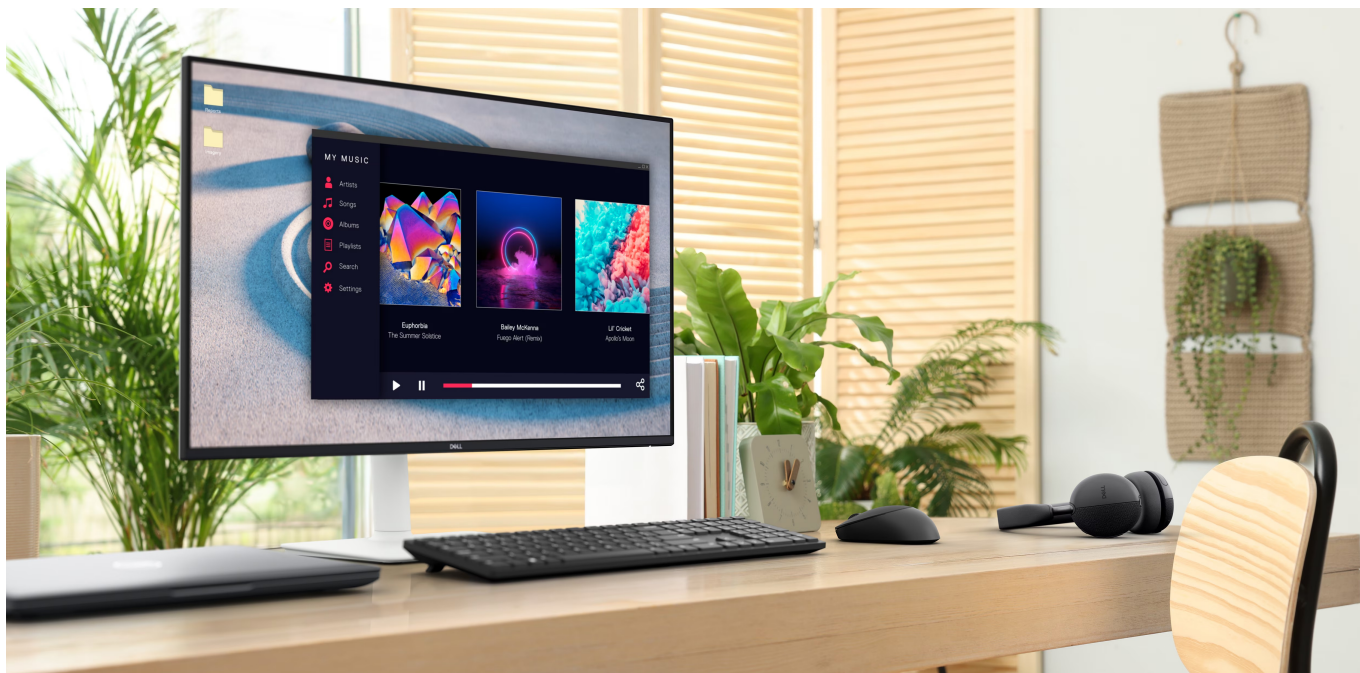

36 měs.

Stav:

Nové zboží

Popis

Dell S2725HS - LED monitor na práci i volný čas

Výkonný multimediální monitor Dell S2725HS pro moderní uživatele. Je navržen tak, aby vám zprostředkoval rozmanitá multimédia v optimální kvalitě, a to jak po stránce obrazu, tak zvuku. **Displej s úhlopříčkou 27"** a ultratenkými rámečky vykreslí obsah jasně díky **rozlišení Full HD**. Na filmy, videa a další vizuální obsah se můžete plně soustředit.

A to i díky **100Hz obnovovací frekvenci**, která se postará o hladké vykreslení všech snímků. Obrazovka pokrývá **99 % sRGB barevné palety**, takže se můžete těšit na bohaté a pestré barvy. Spolu s **IPS panelem** a širokými pozorovacími úhly si dopřejete vizuál bez zkreslení i při pohledu ze stran. Multimediální **monitor Dell S2725HS** má ve své výbavě také **integrované reproduktory s celkovým výkonem 10 W** které zajistí silné ozvučení filmů, videí, her a poslech hudby.

Dell S2725HS

LED monitor s úhlopříčkou **27"** disponující Full HD rozlišením **1920 × 1080** obrazových bodů s poměrem stran **16 : 9**. Nabízí jas **300 cd/m²**, kontrastní poměr **1500 : 1**, pokrytí 99 % sRGB, dobu odezvy **4 ms** a obnovovací frekvenci **100 Hz**. Příjemné jsou také pozorovací úhly **178° horizontálně i vertikálně**. O ozvučení se starají integrované reproduktory s celkovým výkonem **10 W**. Monitor dále disponuje výškově nastavitelným podstavcem a funkcí **Pivot**, díky které jej lze otáčet o 90°.

Typ panelu: IPS

Úhlopříčka: 27"

Poměr stran: 16 : 9

Rozlišení: 1920 × 1080 px

Kontrastní poměr: 1500 : 1

Doba odezvy: 4 ms

Rozhraní: 2 × HDMI

Barva: bílá–černá