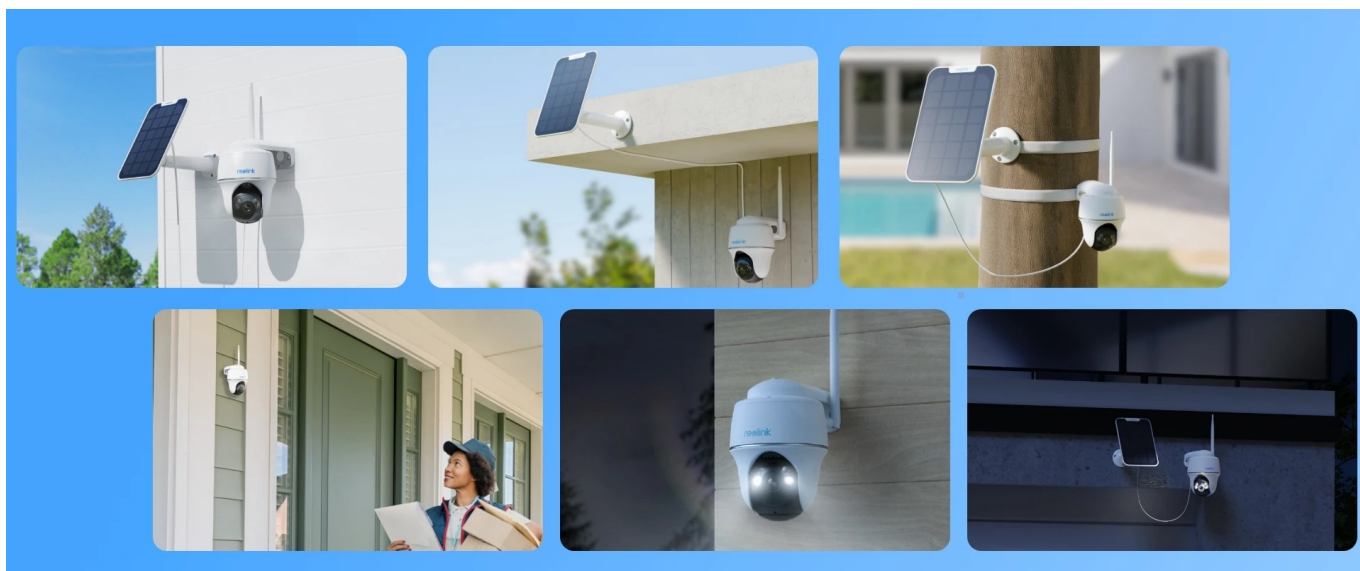

24 měs.

Stav:

Nové zboží

Popis

Reolink Argus Series B430 - spolehlivý strážce vašeho prostoru

Bezpečnostní kamera Reolink Argus Series B430 s provozem na baterii, ale také s **podporou solárního napájení**. Umožní vám sledovat širokou plochu v **rozlišení 2K+** a ve vysoké kvalitě barevného vidění ve dne i v noci. Díky chytrým funkcím efektivně zabezpečíte váš prostor. Patří sem například **detekce pomocí AI**, které spolehlivě **rozpozná osoby, vozidla i zvířata**.

V případě detekce pak okamžitě obdržíte oznámení, ať už jste kdekoli. Samozřejmostí je také **funkce aktivního odstrašení** pomocí silných světlených reflektorů a sirény – kombinace, která nezvaného návštěvníka v každém případě rozhodí. Pro odstrašení můžete využít také **integrováný reproduktor a mikrofon** pro obousměrnou komunikaci. Kamera **Reolink Argus Series B430** podporuje bezplatnou **aplikaci Reolink** pro mobilní zařízení a PC software.

S takovou pomocí můžete přijímat notifikace o detekci v reálném čase, sledovat dění živě ze svého telefonu nebo notebooku, přehrávat záznamy a provádět další úkony. **IP kamera Reolink Argus Series B430** umožňuje připojení pomocí **dvoupásmové Wi-Fi**. Díky tomu je zajištěn silný signál a stabilní konektivita. Mezi další přednosti patří provoz jak na dobíjecí baterii, tak na solární panel (není součástí balení).