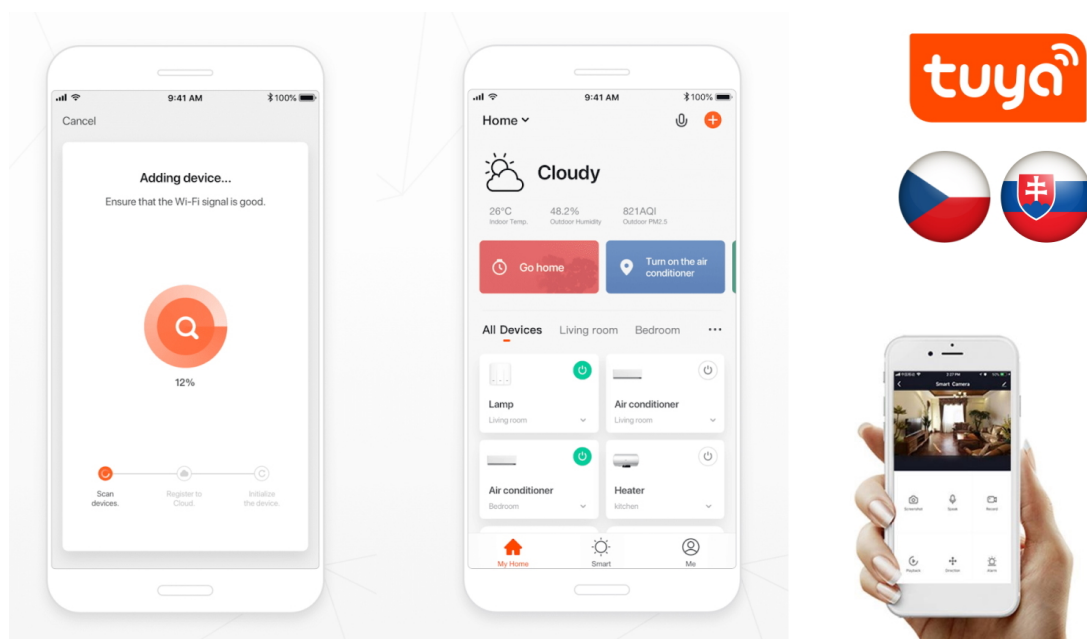

24 měs.

Stav:

Nové zboží

Popis

IMMAX NEO SMART 07574L

Chytrý **Wi-Fi** elektronický jistič s **měřením spotřeby** a volitelným nastavením ochran - **proudová ochrana, přepětí, podpětí**. Je plně kompatibilní se systémy **iOS, Android, Amazon Alexa, Apple Siri zkratky, Google Assistant, TUYA, Lidl**. Pracuje na protokolu **Wi-Fi**. Instalace na **DIN lištu**.