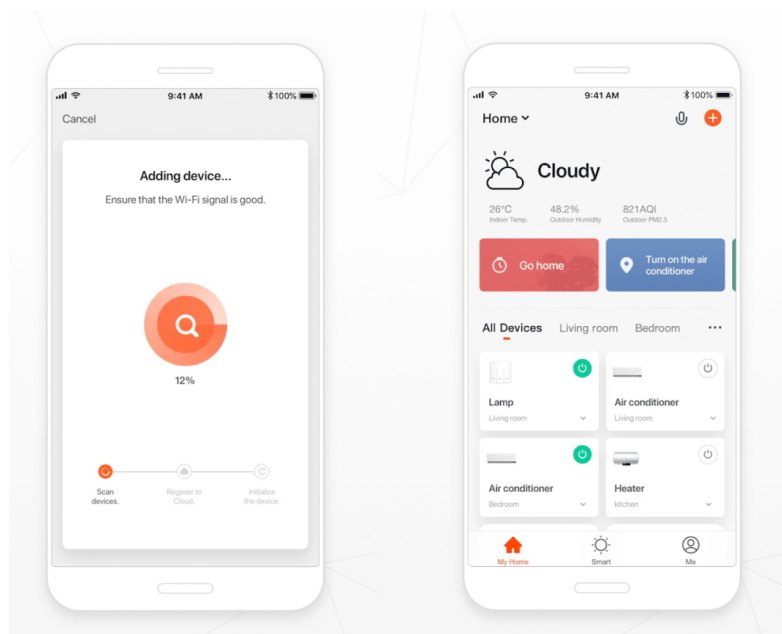

IMMAX NEO SMART 07573L

Cena celkem:

635 Kč
(bez DPH: 525 Kč)

Kód zboží:

ELIIMM1026

Part No.:

07573L

Záruka:

24 měs.

Stav:

Nové zboží

Popis

IMMAX NEO SMART 07573L

Chytrý elektronický jistič s **měřením spotřeby** a volitelným nastavením ochran - **proudová ochrana, přepětí, podpětí**. Je plně kompatibilní se systémy **iOS, Android, Amazon Alexa, Apple Siri zkratky, Google Assistant, TUYA, Lidl**. Pracuje na protokolu **ZigBee 3.0**. Instalace na **DIN lištu**.

Pozor, nejedná se o Wi-Fi jistič, k použití vyžaduje Immax NEO BRIDGE PRO Smart Zigbee 3.0 nebo jiný chytrý Tuya hub.

ZÁKLADNÍ SPECIFIKACE

Protokol: ZigBee 3.0

Frekvence: 2400-2483,5 MHz

Maximální RF výstupní výkon: 19 dBm

Napětí: AC 100-260 V (50/60 Hz)

Max. zatížení: 26 kW

Proudová ochrana: 1-63 A

Síťové pohotovostní napájení (Pnet): 0,4 W

Ochrana: proti přehřátí, proti přepětí a přetížení

Bezdrátový dosah: 30 m přímá viditelnost, 10 m v zastavěném prostoru