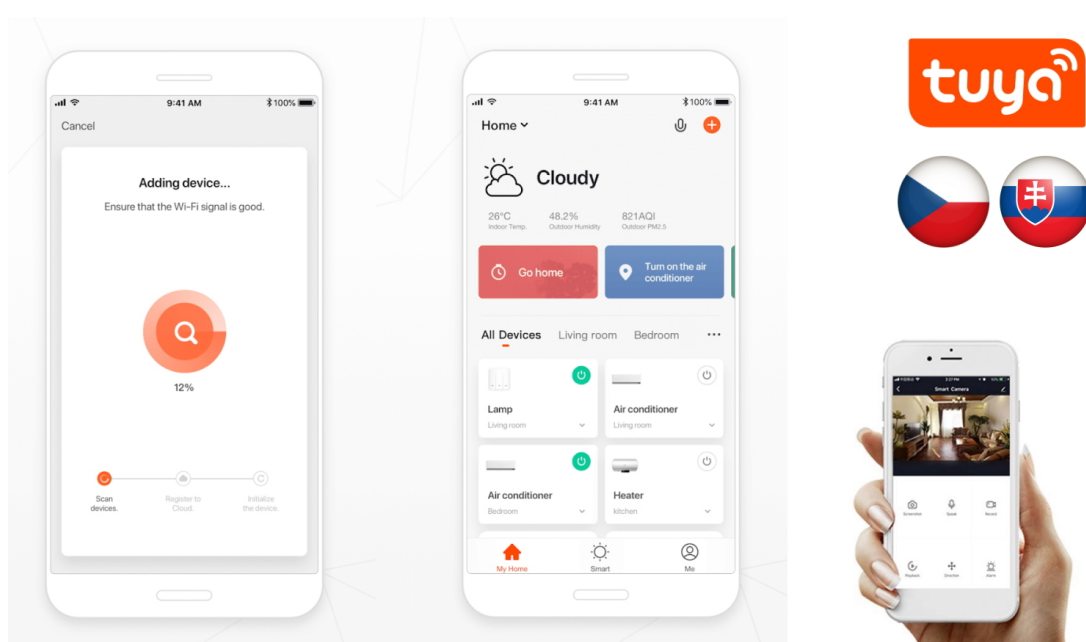

IMMAX NEO SMART KONTROLER (L) V8

Cena celkem:

475 Kč

(bez DPH: 392 Kč)

Kód zboží:

ELIIMM1025

Part No.:

07572L

Záruka:

24 měs.

Stav:

Nové zboží

Popis

IMMAX NEO Smart kontroler (L) V8

Speciální ovladač pro **ovládání světelných zdrojů** systému IMMAX NEO komunikující na protokolu **ZigBee 3.0**. Ovladačem je možné stmívat či vypínat, díky tomu můžete mít osvětlení v domácnosti kdykoliv pod kontrolou a stát se tak „pánem světla“. Samozřejmostí je ochrana proti přepětí, přehřátí i přetížení. Kontroler je kompatibilní s iOS, Android, Amazon Alexa, Apple Siri zkratky, Google Assistant a systémem Lidl.

Poznámka: Pro instalace bez nulového vodiče (N).

Upozornění: Kontroler vyžaduje propojení s chytrou bránou IMMAX NEO BRIDGE PRO Smart Zigbee 3.0 (prodává se samostatně) či jiným TUYA hubem na standardu ZigBee 3.0.

ZÁKLADNÍ SPECIFIKACE

Rozhraní: Zigbee 3.0, podpora Tuya

Frekvence: 2400–2483,5 MHz

Bezdrátový dosah: 30 m přímá viditelnost, 10 m v zastavěném prostoru

Rozsah zatížení: 2 × 10–100 W

Napájení: AC 120–240 V

Rozměry: 39,2 × 39,2 × 18 mm (bez držáku)