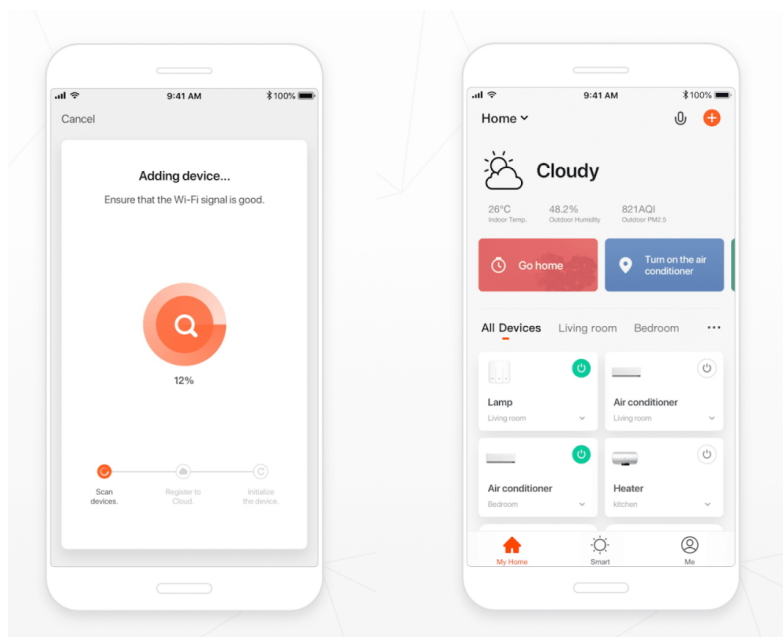

24 měs.

Stav:

Nové zboží

Popis

IMMAX NEO LITE Smart kontroler V7

Speciální ovladač pro **ovládání světelných zdrojů** systému IMMAX NEO LITE komunikující pomocí bezdrátové technologie **Wi-Fi**. Ovladačem je možné stmívat či vypínat, díky tomu můžete mít osvětlení v domácnosti kdykoliv pod kontrolou a stát se tak „pánem světla“. Samozřejmostí je ochrana proti přepětí, přehřátí i přetížení. Kontroler je kompatibilní s iOS, Android, Amazon Alexa, Apple Siri zkratky, Google Assistant a systémem Lidl.

Poznámka: Pro instalace s nulovým vodičem.

ZÁKLADNÍ SPECIFIKACE

Bezdrátové připojení: Wi-Fi, podpora Tuya

Frekvence Wi-Fi: 2400–2483,5 MHz

Bezdrátový dosah: 30 m přímá viditelnost, 10 m v zastavěném prostoru