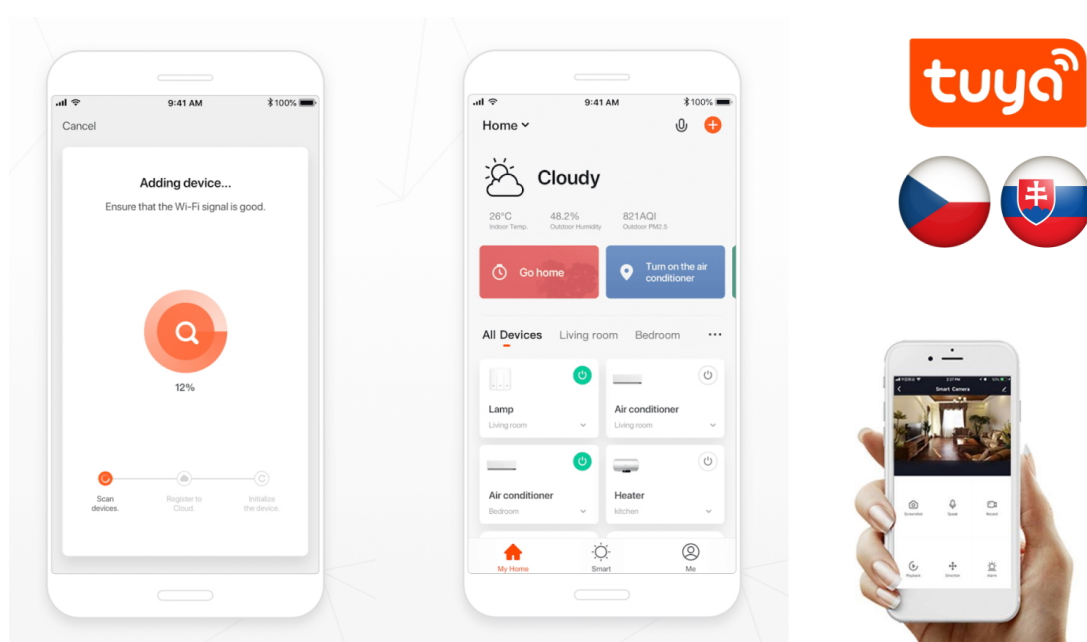

IMMAX NEO SMART GU10 4,8W RGB+CCT 3KS

Cena celkem:

743 Kč
(bez DPH: 614 Kč)

Kód zboží:

OSVIMM1327

Part No.:

07777C

Záruka:

24 měs.

Stav:

Nové zboží

Popis

IMMAX NEO SMART 4,8 W RGB+CCT 3 ks

Chytrá, **stmívatelná**, barevná LED žárovka umožňuje **nastavení barvy a jasu** světla dle aktuální potřeby. Kromě **RGB** barevné škály je možné měnit také teplotu světla od teplé až po studenou bílou. Ovládání žárovky je založeno na energeticky úsporné, bezpečné a spolehlivé bezdrátové komunikaci protokolu **ZigBee 3.0**. Ta umožňuje ovládání celé sítě domácích světelných zdrojů skrze **dálkový ovladač (není součástí balení)** či mobilní aplikaci **IMMAX NEO PRO**. Samozřejmostí je kompatibilita se systémy iOS či Android a hlasovým ovládáním přes Amazon Alexa, Google Assistant nebo Apple Siri.

POZOR

Toto není Wi-Fi žárovka, vyžaduje použití s dálkovým ovladačem (07087-2) nebo pro použití s aplikací IMMAX NEO PRO je nutné zakoupit Immax NEO BRIDGE PRO Smart Zigbee 3.0 (07117-3), popřípadě jiný hub/bridge/gateway na platformě TUYA, který komunikuje pomocí standardu ZigBee 3.0.

Součástí balení jsou 3 žárovky.

ZÁKLADNÍ SPECIFIKACE

Patice: GU10

Příkon: 4,8 W