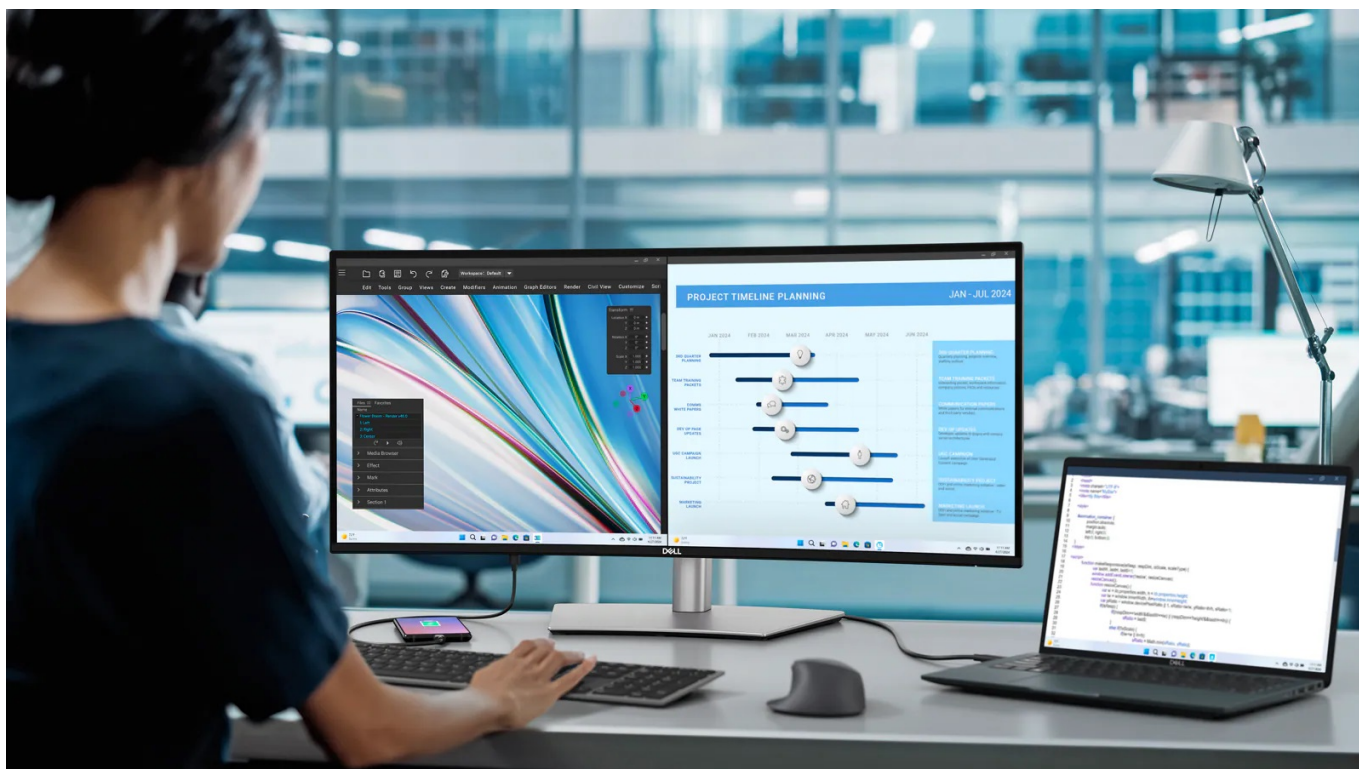

### Monitor Dell UltraSharp U3425WE - rozsáhlý displej pro vaše projekty

**Monitor Dell UltraSharp U3425WE s prohnutým displejem**, který vám zprostředkuje hluboké vizuální zážitky. Ultraširoká zakřivená obrazovka podporuje přirozené zorné pole, a tak je sledování obsahu příjemnější a méně namáhavé pro vaše oči. Díky **WQHD rozlišení** je obraz ostrý a plný detailů, které oceníte jak při náročné práci, tak multimediální zábavě. Ve spojení s **obřím 34,14" displejem** uvidíte nejenom více detailů, ale také získáte velký prostor pro činnost s rozmanitým softwarem, rozdělení obrazovky nebo zpracování více úloh najednou při **multitaskingu**.

**Vylepšená technologie ComfortView Plus** snižuje intenzitu modrého světla a zajistí kontinuální ochranu očí a pohodlí po celý den. Monitor Dell UltraSharp U3425WE nabízí **rozsáhlou konektivitu**, díky které připojíte všechna periferní zařízení a výrazně navýšíte pracovní flexibilitu. Obsahuje rozhraní **Thunderbolt 4** pro napájení zařízení, 3 porty USB-C, 5 portů USB 3.1 (3.2 Gen 2). Pro on-line konektivitu je k dispozici **2.5G Ethernet RJ-45 port**.

### Dell UltraSharp U3425WE

Prohnutý LED monitor s úhlopříčkou **34,14"** disponující rozlišením **3440 x 1440** obrazových bodů s poměrem stran **21 : 9**. Nabízí jas **300 cd/m<sup>2</sup>**, kontrastní poměr **2000 : 1**, dobu odezvy **5 ms**, obnovovací frekvenci až **120 Hz** a **98% DCI-P3** pokrytí barevné palety. Pozorovací úhly **178° horizontálně i vertikálně** zaručí skvělou viditelnost z jakéhokoli úhlu. K dispozici je také 2.5G Ethernet **RJ-45** port, **5 portů USB 3.1 (3.2 Gen 2)**, **3 porty USB-C** a **2 Thunderbolt 4** porty, z nichž jeden kromě vysokorychlostního přenosu videa a dat umožňuje napájení připojených zařízení až do 90 W. Zajistí také potěší otočný podstavec a **výšková stavitelnost**. Ozvučení mají na starost vestavěné stereo **reproduktory** s celkovým výkonem