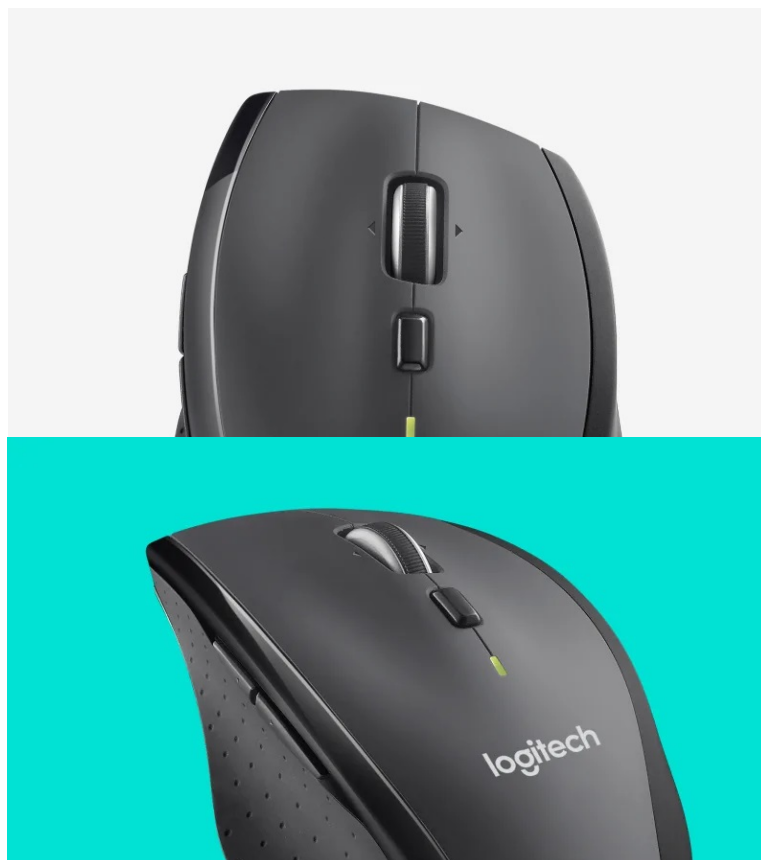

### Myš Logitech Marathon M705 - odpracuje každý náročný den

**Bezdrátová myš Logitech Marathon M705** s tvarovaným profilem, která je navržena pro dlouhotrvající pracovní činnost. Díky ergonomii se pohodlně drží a podporuje efektivní ovládání. **Design kopíruje přirozené tvar ruky** pro větší komfort. **Dva režimy posuvu** vám umožní měnit rychlost a přesnost podle aktuální činnosti. Práce s webovými stránkami nebo rozsáhlými dokumenty zvládnete s dokonalou precizností klidně řádek po řádku.

**Středové kolečko umožní horizontální posuv**, což oceníte při editaci fotografií, obrázků nebo tvorbě tabulek. Precizní snímání kurzoru po pracovní ploše zajišťuje **senzor s rozlišením 1000 DPI**. Myš **Logitech Marathon M705** podporuje dlouhou dobu provozu i díky **automatickému režimu spánku**, který šetří energii. **Bezdrátové připojení skrze USB přijímač** s technologií 2,4 GHz zajistí volnost pohybu a dosah na vzdálenost až 10 metrů. Přijímač podporuje **až 6 kompatibilních zařízení** a výrazně tak zvyšuje flexibilitu práce.