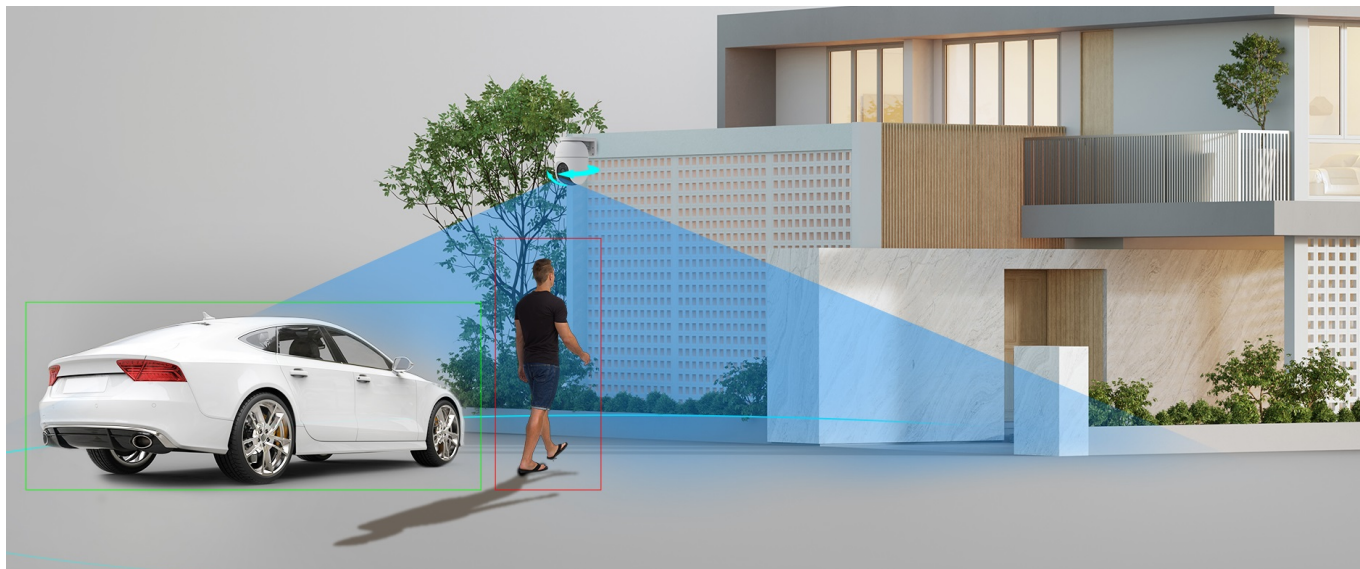

24 měs.

Stav:

Nové zboží

Popis

EZVIZ C8c - IP kamera, která dbá na bezpečnost

Venkovní IP kamera EZVIZ C8c zvýší zabezpečení vnějšího prostoru. Je navržena pro panoramatické snímání ve vysokém **rozlišení obrazu 2K+**. Díky tomu zachytí bohatý prostor bez slepých úhlů, a to jak ve dne, tak v noci. Rozlišení vykresluje ostrý obraz se všemi detaily. Samozřejmostí je **detekce pohybu osoby a rozlišení postav, vozidel a běžných objektů** pomocí algoritmu umělé inteligence.

To předchází falešným poplachům vyvolaných poletujícím listím nebo hmyzem. **Model EZVIZ C8c** je vybaven **reproduktorem a mikrofonom** pro obousměrnou komunikaci, což oceníte například při příjezdu kurýra nebo donáškové služby. Samozřejmostí je **podpora nočního vidění**. Integrovaný IR přísvit s dosahem až 30 metrů zajistí dobře viditelný obraz i v nočních hodinách.

EZVIZ C8c 4 Mpx

Venkovní IP kamera nabízí snímač **1/3" CMOS** s rozlišením **4 Mpx**, který je schopný snímat video v rozlišení 2560 × 1440 při **30 fps**. Pro případ zhoršených světelných podmínek je přítomen **IR přísvit** do vzdálenosti **30 m**. Komprese **H.265/H.264** snižuje nároky na přenos dat a úložiště. Natočené záznamy je možné ukládat na **microSD kartu** do kapacity až 512 GB, nebo odesílat na cloudové úložiště (na základě předplatného). **Aktivní zastrašení** v podobě stroboskopického světla a zvukového alarmu pak varuje případné narušitele. Součástí kamery je integrovaný **reproduktor a mikrofon**, který umožní kvalitní oboustrannou komunikaci. Propojení kamery pomocí aplikace v mobilním zařízení umožní pohodlný vzdálený přístup, pořizování záznamů či fotografií nebo upozornění v případě **detekce pohybu**. Připojení lze jednoduše realizovat jak drátově prostřednictvím **RJ-45** konektoru, tak bezdrátově skrze **Wi-Fi**. Přímou v aplikaci navíc můžete s kamerou pohodlně otáčet o **až 350°** horizontálně a **až 80°** vertikálně. Je kompatibilní s inteligentními hlasovými asistenty **Amazon Alexa a Google Assistant**.