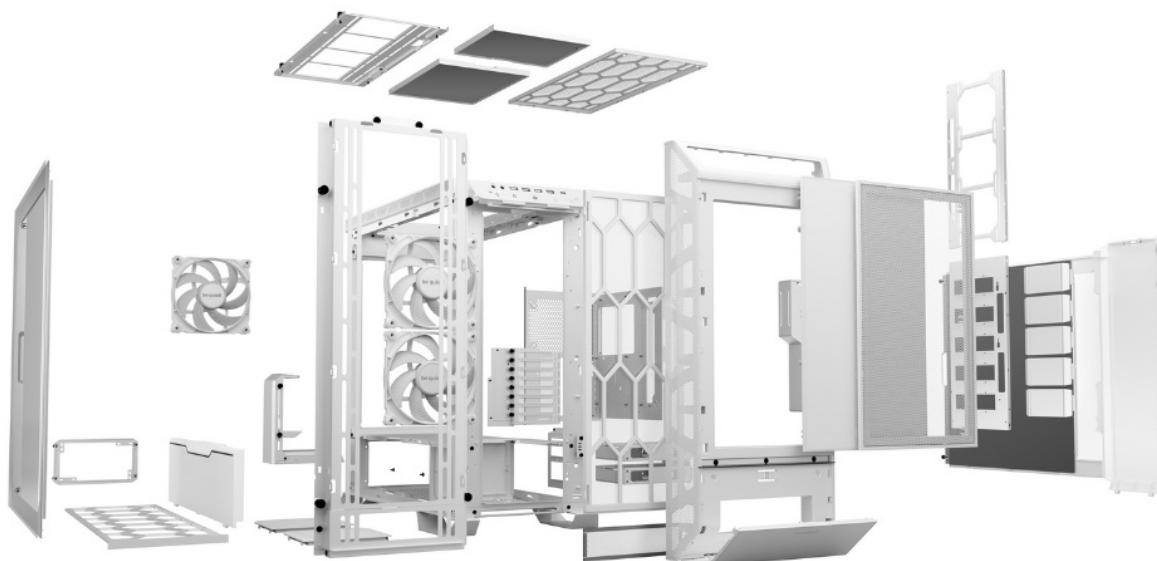

36 měs.

Stav:

Nové zboží

Popis

Be quiet! DARK BASE PRO 901 Window - dejte komponentům řád a chlazení

Stylová počítačová skříň Be quiet! DARK BASE PRO 901 Window s průhlednou bočnicí, která nabízí dostatek prostoru pro uložení komponent a podpoří tichý provoz celé sestavy. **Průhledná bočnice** poskytne jasný pohled dovnitř, když potřebujete zkontrolovat, jak všechno pěkně šlape. Popřípadě vám umožní také snadný upgrade součástí v budoucnu.

Skříň Be quiet! DARK BASE PRO 901 Window se vyznačuje také odnímatelnou horní a přední částí. **Zabudovaný rozbočovač pro ventilátory** oceníte při stavbě moderního PC systému, který vyžaduje pořádné ochlazení. **Trojice předinstalovaných ventilátorů Silent Wigs 4** zajistí precizní proudění vzduchu. Design lopatek produkuje takový tlak vzduchu, aby byl zajištěn potřebný výkon při zachování nízké hladiny hluku.

Be quiet! DARK BASE PRO 901 Window

Kvalitní počítačová skříň s průhlednou bočnicí formátu **Middle Tower** nabízí **šest 2,5"** pozic pro SSD disky a **dvě 3,5"** pozice pro pevné disky. Předinstalovány jsou **tři 140 mm ventilátory**, které lze optimalizovat jak pro tichý chod, tak pro výkon bez kompromisu pomocí dotykových tlačítek na horním panelu. Zde se také nachází **čtyři porty USB 3.0**, jeden port **USB-C**, sluchátkový výstup a audio vstup pro mikrofon. Herní design ještě doplňuje elegantní **ARGB osvětlení**. Ve skříni je dostatek prostoru pro chladič CPU do výšky až 190 mm a grafickou kartu o délce až 370 mm. Důmyslné řešení umožňuje pohodlné umístění **až 420 mm dlouhého výměníku** vodního chlazení na přední straně. Potěší také přítomnost **prachových filtrů**. Skříň je dodávána **bez zdroje**.

ZÁKLADNÍ SPECIFIKACE

Provedení skříně: Middle Tower

Interní pozice: 6 × 2,5", 2 × 3,5"

Kompatibilita základní desky: E-ATX, XL-ATX, ATX, Micro ATX, Mini-ITX

Zdroj: bez zdroje

Konektory na horním panelu: 4 × USB 3.0, 1 × výstup pro sluchátka, 1 × vstup mikrofonu