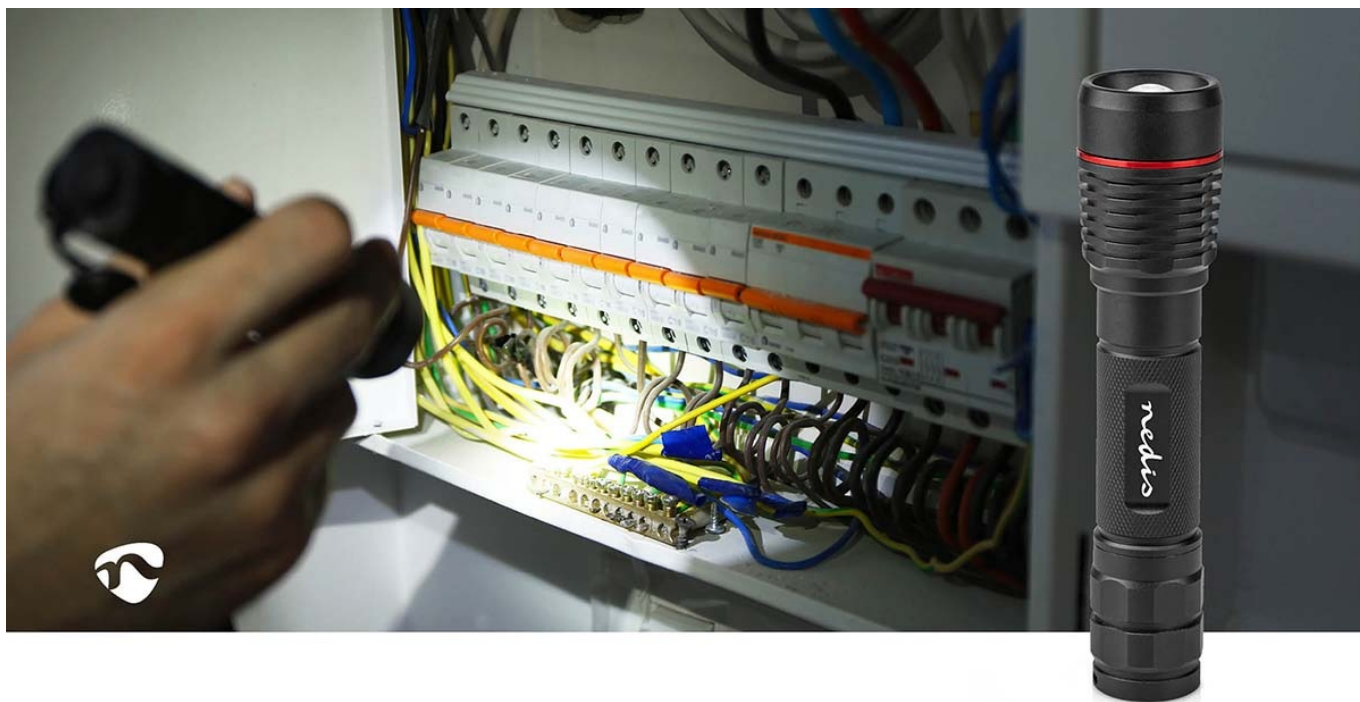

24 měs.

Stav:

Nové zboží

Popis

Posvitte si na vše kolem - Nedis LTRR11WBK

Kompaktní dobíjecí LED svítilna Nedis LTRR11WBK, se kterou můžete variovat osvětlení od bodového světla až po dálkové. **Konstrukce z hliníku** zajišťuje potřebnou pevnost a odolnost. Pro nabíjení slouží **port USB-C**, přičemž míru nabití signalizuje jednoduchý indikátor. Maximální svítivost dosahuje 1000 lumenů a posvítíte si **na vzdálenost až 200 metrů**.

Jedním tlačítkem můžete na svítilně **Nedis LTRR11WBK** přepínat mezi různými režimy nebo ji zcela vypnout. Podržením tlačítka aktivujete funkci **SOS** či stroboskopu. Provedení splňuje **stupeň krytí IPX7**, díky čemuž je svítilna odolná proti vodě a vhodná pro široké spektrum outdoorových aktivit - kempování v lese, výlety pod stan, procházky ve večerních hodinách, pobyt na chatě, chalupě apod.

Nedis LTRR11WBK

Vysoce kvalitní robustní LED svítilna v **hliníkovém provedení** pro každodenní použití. Výkon LED činí **10 W** a nabízí tak svítivost až **1000 lm**. Díky 10° úhlu paprsku nabídne dosah až **200 m**. Výhodou je také otvor pro uchycení poutka, **tři stupně intenzity**, SOS funkce, režim stroboskopu či možnost zaostření světelného paprsku. Potěší také zvýšená odolnost svítilny podle **IPX7**. O **výdrž až 2 hodiny** se stará dobíjecí baterie o kapacitě **2200 mAh**.