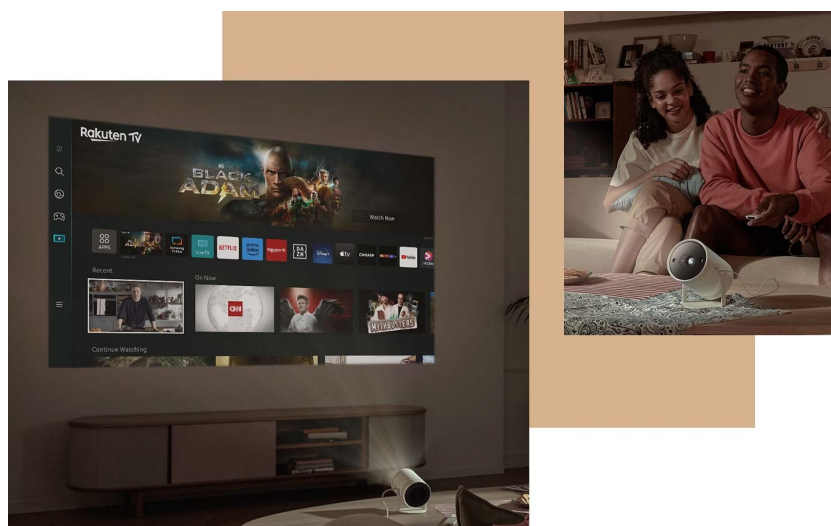

### Maximální volnost sledování s projektorem Samsung The Freestyle 2

**Přenosný projektor Samsung The Freestyle 2**, který vám díky své nízké váze a rozměrům umožní promítat obsah kdekoli, kdykoli v rozmanitých úhlech. **Kompaktní design a lehkost** umožňují přenášení přímo v ruce a můžete jej vzít s sebou na cesty. Skrze **rozhraní USB-C** projektor připojíte ke kompatibilní externí baterii a můžete promítat v exteriéru, na venkovní párty, grilování apod. **Full HD rozlišení** produkuje ostrý obraz a ve spojení s praktickým **stojánkem** snadno nastavíte ideální polohu.

Oblíbený obsah můžete sledovat z různých pozic a úhlů, jak chcete. Výsledný obraz se navíc snadno optimalizuje přímo z místa, takže se můžete rozloučit s nepříjemným zkreslením, ať už **projektor Samsung The Freestyle 2** stojí kdekoli. Samozřejmostí je také dostatečné ozvučení.

Zabudovaný **reproduktor** produkuje **360stupňový zvuk**, který se rozprostírá po nejbližším okolí. Mezi další přednosti patří **funkce Samsung Smart TV** pro ještě bohatší multimediální zážitky s certifikovanými aplikacemi.