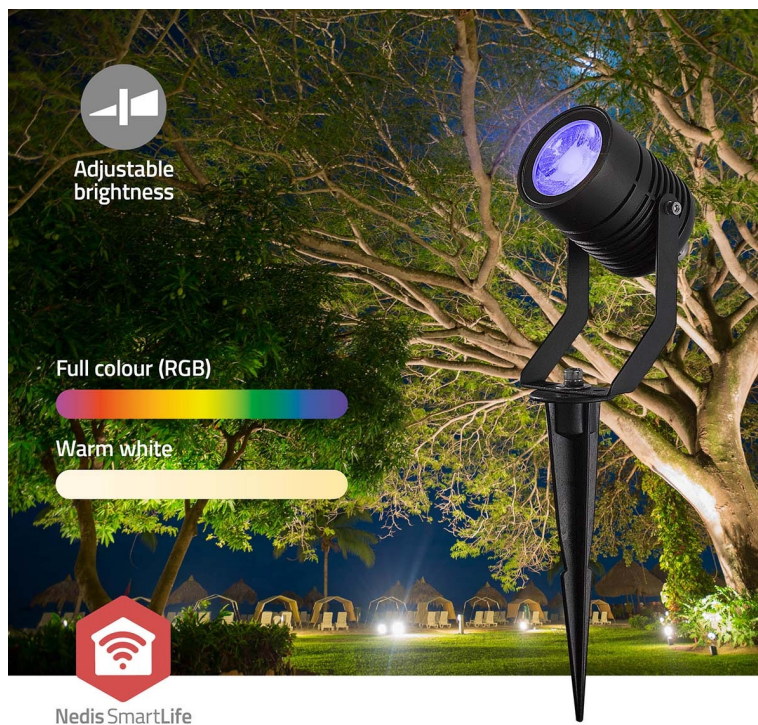

24 měs.

Stav:

Nové zboží

Popis

Nedis ZBLOW10RGBW - chytré bodové světlo s chytrým ovládáním

Trojice světel Nedis ZBLOW10RGBW představuje perfektně řešení pro osvětlení veovního prostoru v rámci vaší chytré domácnosti. Tato bodová světla jsou navržena s ohledem na **výkon i odolnost** díky vsazení do hliníkového pouzdra. Podporuje **barevné RGB osvětlení**, s pomocí kterého vykouzlíte požadovanou atmosféru podél cesty, na dvoře, zahradě či jiném venkovním prostoru.

Skrze **protokol Zigbee** můžete snadno integrovat všechna svítidla do jedné sítě a využívat jejich výkon na maximum. **Bodová světla Nedis ZBLOW10RGBW** se vyznačují nízkou spotřebou energie a snižují tak tlak na vaši peněženku. Pomocí **aplikace Nedis Smartlife** máte nad osvětlením vždy plnou kontrolu. Skrze smartphone například upravíte jas, nastavíte časové plány apod. Nechybí ani **podpora hlasových asistentů Amazon Alexa a Google Home**.

90lm

2700K + RGB

55°

Beam angle

3W

RGB / Warm White

IP65

Fully waterproof

3x

Set of 3 pcs

Nedis ZBLOW10RGBW

Sada tří chytrých **venkovních bodových LED svítidel** s elegantním designem a pokročilými funkcemi je dokonalým doplňkem pro zahradu či příjezdovou cestu. Nabízí možnost výběru mezi **teplým bílým světlem** nebo živými barvami **RGB**. Svítidlo lze pomocí technologie **Wi-Fi** propojit s aplikací **Nedis SmartLife** v chytrém telefonu a dálkově tak ovládat **jas a barvy** dle vašich potřeb. S funkcí plánování můžete také pohodlně nastavit **časové plány**. Protokol **Zigbee** umožňuje připojit více zařízení v rámci jedné sítě. Integrací různých světel kompatibilních se Zigbee můžete vytvořit synchronizovaný zážitek z osvětlení v celé venkovní oblasti. Samozřejmostí už je podpora **hlasového ovládání** pomocí Amazon Alexa nebo Google Home.