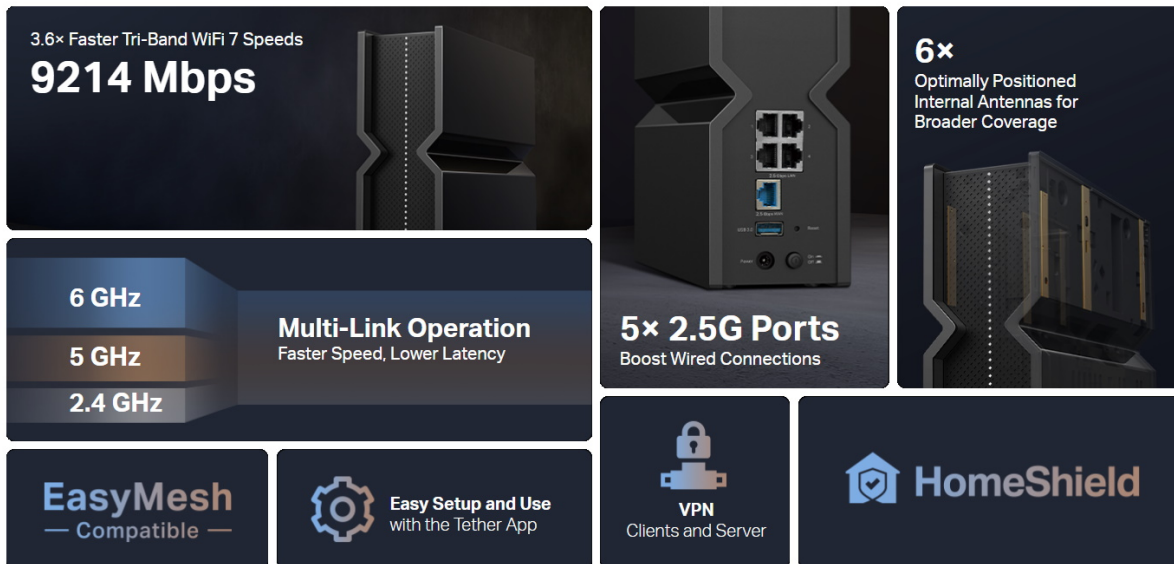

ZÁKLADNÍ SPECIFIKACE

Standard: 802.11a/b/g/n/ac/ax/be

Rychlost datového přenosu: 574 Mb/s - 2,4 GHz, 2880 Mb/s - 5 GHz, 5760 Mb/s - 6 GHz

Anténa: 6x interní anténa

Porty: 1x 2,5 Gb/s WAN RJ-45, 4x 2,5 Gb/s LAN RJ-45, 1x USB 3.0

Frekvenční pásmo: 2,4 GHz, 5 GHz, 6 GHz

Zabezpečení: WPA, WPA2, WPA3, WPA/WPA2-Enterprise (802.1x), podpora WPS

Podpora PoE: ne

Rozměry: 231,7 × 203 × 76 mm