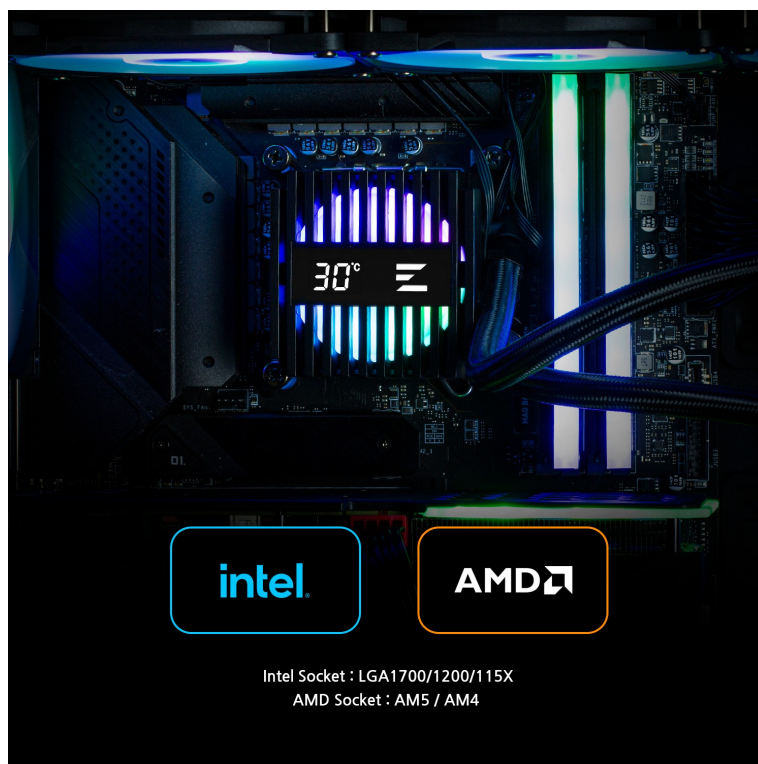

24 měs.

Stav:

Nové zboží

Popis

ZALMAN ALPHA2 A36 - výkonný bojovník s teplem

Vodní chladič **ZALMAN ALPHA2 A36** pro chlazení moderních **procesorů AMD Ryzen a Intel**. Pokročilý design pumpy s **RGB osvětlením** dodá sestavě stylový vzhled. Výkonné čerpadlo pak podporuje účinné chlazení při zachování nízké hladiny hluku. Funkce **Alpha2 AIO** vám umožní skrze displej jednoduše monitorovat teplotu v reálném čase.

Hlava pumpy je otočná v plném rozsahu, což vám umožní snadné nastavení a montáž radiátoru do požadované polohy. Ventilátor se pyšní unikátním **designem lopatek Shark fin**, což přispívá k minimálnímu odporu proudícího vzduchu a efektivnímu chlazení.