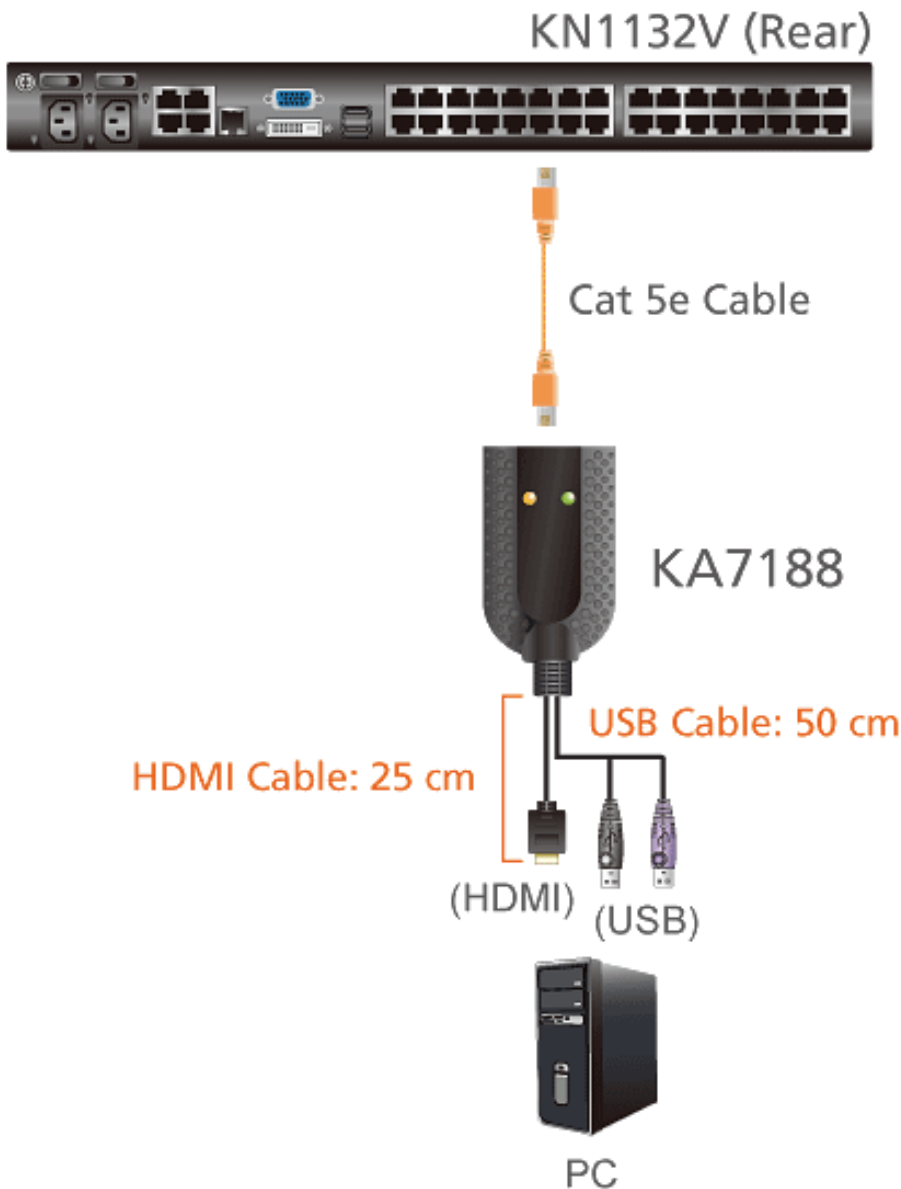

Záruka:

6 měs. IČO / 24 měs. EU

Stav:

Nové zboží

Popis

ATEN KA7188-AX

Adaptér KA7188 připojuje **KVM switch** k počítači prostřednictvím **HDMI** a **USB**. Podporuje funkci **Audio De-Embedder**, která je schopna ze signálu HDMI extrahovat zvuk. Podporuje také přenos obrazu v rozlišení až 1920 × 1200 obrazových bodů a poskytuje dva konektory USB pro připojení cílového počítače pro klávesnici/myš nebo funkce Smart Card/CAC čtečky.

ZÁKLADNÍ SPECIFIKACE

Konektor 1: 1× RJ-45 (F)

Konektor 2: 2× USB (M), 1× HDMI (M)

Délka kabelů:

HDMI: 25 cm

2× USB: 50 cm

Rozměry: 91 × 56 × 21,4 mm

Kompatibilita: