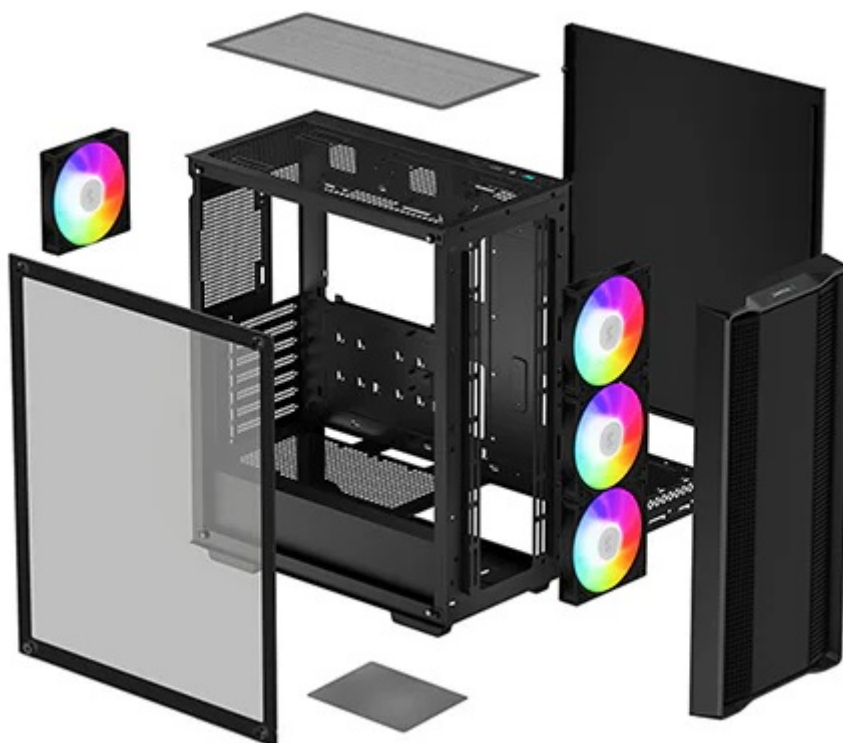

24 měs.

Stav:

Nové zboží

Popis

DEEPCOOL CC560 ARGB V2 - perfektní chlazení pro dosazené komponenty

Počítačová skříň **DEEPCOOL CC560 ARGB V2** pro skvěle vybavený a odvětrávaný PC systém. Skříň formátu **Middle Tower** je vybavena předním a horním dírkovaným panelem, což umožňuje proudění vzduchu a podporuje chlazení. Pro dosažení ještě lepších výsledků se uvnitř skříně nachází **4 ventilátory s ARGB podsvícením**.

Podporuje **základní desky ATX, Micro ATX, Mini-ITX**, instalaci SSD jednotek i pevných disků do volných pozic. Skříň se vyznačuje **průhledným bočním panelem**, který je odolný a poskytuje optimální vzhled do nitra šlapajícího systému. Současně vám umožní také snadný přístup ke komponentám a úhledně uspořádat veškerou kabeláž.

DEEPCOOL CC560 ARGB V2

Skříň formátu Middle Tower s **průhlednou bočnicí** nabízí **dvě 2,5"** pozice pro SSD disky a **dvě 3,5"** pozice pro pevné disky. Na horním panelu se nachází jeden **USB 3.0** port, jeden USB 2.0 port a kombinovaný port sluchátek a mikrofonu. Skříň je osazena celkem **čtyřmi ventilátory s ARGB podsvícením** o velikosti 120 mm. Důmyslné řešení umožňuje pohodlné umístění **až 360 mm dlouhého výměníku** vodního chlazení na přední straně. Ve skříni je dostatek prostoru pro chladič CPU do výšky až 165 mm a grafickou kartu o délce 370 mm. Dodávána je **bez zdroje**. Součástí je také **magnetický prachový filtr** na horním panelu.

ZÁKLADNÍ SPECIFIKACE

Provedení skříně: Middle Tower

Interní pozice: 2 × 2,5", 2 × 3,5"

Kompatibilita základní desky: ATX, Micro ATX, Mini-ITX

Zdroj: bez zdroje

Konektory na horním panelu: 1 × USB 3.0, 1 × USB 2.0, 1 × kombinovaný port sluchátek a mikrofonu