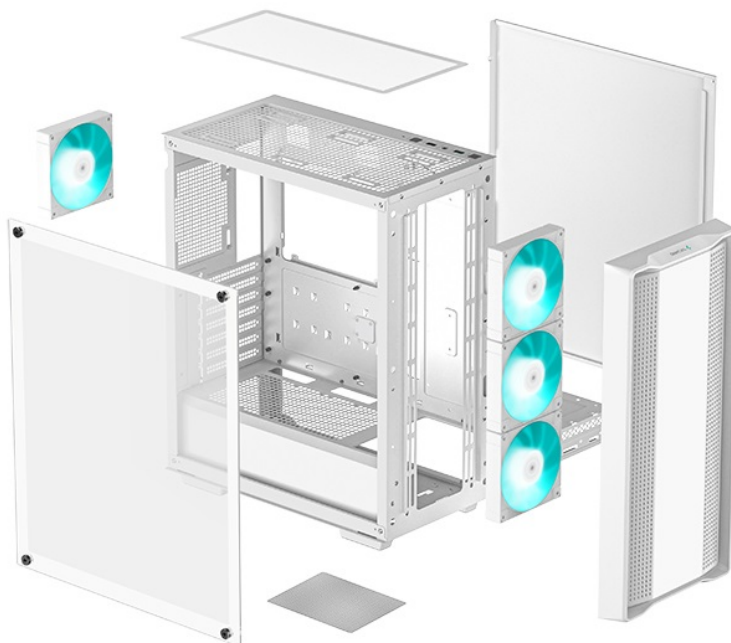

24 měs.

Stav:

Nové zboží

Popis

Skvělý start pro každou PC sestavu - DEEPCOOL CC560 V2

Počítačová skříň DEEPCOOL CC560 V2 ve formátu Middle Tower nabízí nejenom dostatek prostoru pro uložení komponent, ale také efektivní proudění vzduchu. Vnitřní prostor je **kompatibilní s celou řadou součástek**, průhledná bočnice vám poskytne ideální vzhled do sestavy, abyste viděli, že je vše připraveno. Model **DEEPCOOL CC560 V2** si zakládá na dobře vedeném větrání. **Přední panel spolu s perforovanou horní stranou** totiž umožňují lepší airflow a celkovou cirkulaci vzduchu.

Skříň je osazena hned **4 předinstalovanými ventilátory**, které poskytují potřebný výkon a zajistí ideální chlazení sestavy. Horní strana je osazena rovněž **prachovým filtrem** a základními konektory pro připojení periférií nebo sluchátek. Místo najdete také pro **až 360 mm dlouhý výměník vodního chlazení**. Pro úložiště je připravena **dvojice 2,5" pozic pro SSD disky** a **dvojice 3,5" pozice pro pevné disky**.

DEEPCOOL CC560 v2

Skříň formátu Middle Tower s **průhlednou bočnicí** nabízí **dvě 2,5"** pozice pro SSD disky a **dvě 3,5"** pozice pro pevné disky. Na horním panelu se nachází jeden **USB 3.0** port, jeden USB 2.0 port a kombinovaný port sluchátek a mikrofonu. Skříň je osazena celkem **čtyřmi ventilátory s modrým podsvícením** o velikosti 120 mm. Důmyslné řešení umožňuje pohodlné umístění **až 360 mm dlouhého výměníku** vodního chlazení na přední straně. Ve skříni je dostatek prostoru pro chladič CPU do výšky až 165 mm a grafickou kartu o délce 370 mm. Dodávána je **bez zdroje**. Součástí je také **magnetický prachový filtr** na horním panelu.

ZÁKLADNÍ SPECIFIKACE

Provedení skříně: Middle Tower

Interní pozice: 2 × 2,5", 2 × 3,5"

Kompatibilita základní desky: ATX, Micro ATX, Mini-ITX

Zdroj: bez zdroje

Konektory na horním panelu: 1 × USB 3.0, 1 × USB 2.0, 1 × kombinovaný port sluchátek a mikrofonu