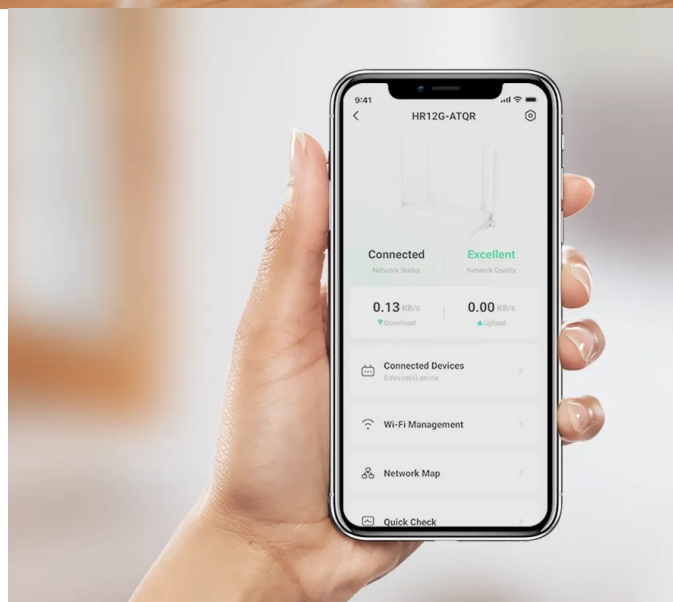

24 měs.

Stav:

Nové zboží

Popis

Imou HR12G - užívejte si svoji Wi-Fi síť naplno

2pásmový Wi-Fi router Imou HR12G pro plynulou on-line práci a multimediální zábavu. Zajišťuje **silný Wi-Fi signál** který pokryje celou domácnosti a nezastaví jej ani stěny. **Rychlá a plynulá Wi-Fi v pásmu 5 GHz** vám umožní komfortní streamování videa až ve 4K kvalitě nebo hraní her po síti. **Standardní 2,4GHz pásmo** je pak ideální pro činnost s moderními online nástroji, surfování po internetu nebo kancelářskou práci.

Pro **streamování** dat využívá router **Imou HR12G** specifický kanál, který zabraňuje ztrátě kvality a rychlosti v místem s

velkou hustotou Wi-Fi signálů. Výsledkem tak je plynulé monitorování a optimální přenos. **Snadnou správu domácí Wi-Fi sítě** zvládnete pomocí **aplikace Imou Life** klidně i na dálku. Umožní vám konfiguraci sítě, vytvoření Wi-Fi pro hosty nebo využít funkci rodičovské kontroly.