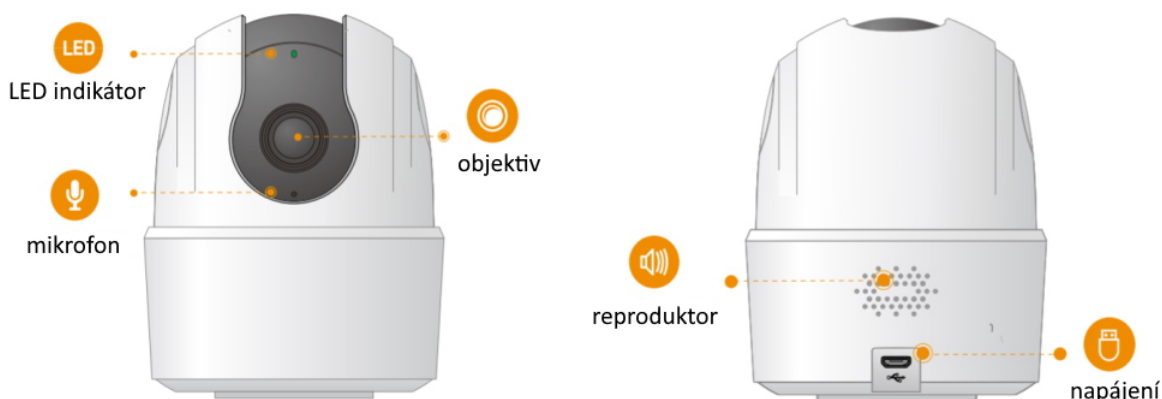

### Imou Ranger 2C 3MP-H1

IP otočná kamera do domácnosti přináší živý monitoring v křišťálově čisté **2K** kvalitě. Komprese **H.265** snižuje nároky na přenos dat a úložiště. Pro nahrávání zřetelného videa i v naprosté tmě disponuje kamera **nočním režimem s IR přisvícením** do vzdálenosti až 10 m. Praktická technologie **detekce osob** spolu s **vestavěnou sirénou** spolehlivě ochrání vaši domácnost a odradí nežádoucí návštěvy. O narušení prostoru se ihned dozvíte skrze **notifikaci**, kterou kamera zašle do vašeho mobilního telefonu prostřednictvím **aplikace Imou Life**. Ta mimo jiné umožňuje pohodlnou vzdálenou správu, ovládní kamery, živý náhled či přehrávání záznamu. Kameru lze na dálku otáčet i naklánět. K dispozici je také **alarm pro neobvyklé zvuky**, který vám pošle notifikaci například při pláči dítěte. Díky zabudovanému **reproduktoru a mikrofonu** lze kameru využít pro obousměrnou komunikaci s blízkými či domácím mazlíčkem.