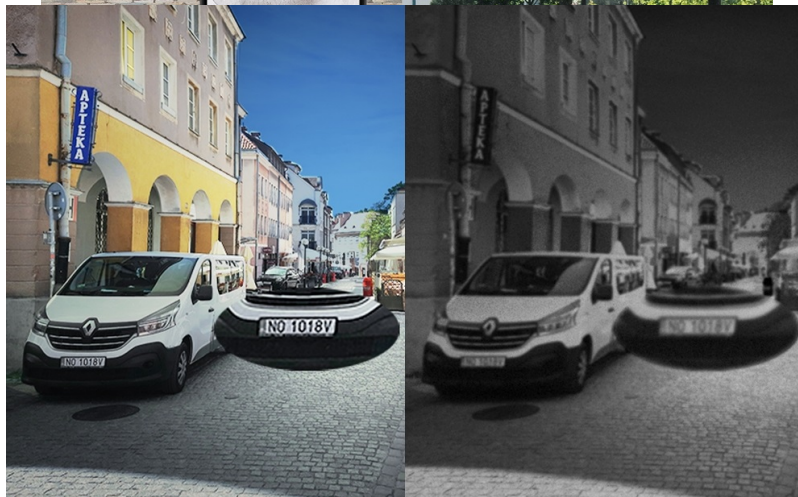

24 měs.

Stav:

Nové zboží

Popis

TP-Link VIGI C350 - dbá na ochranu ve dne i v noci

Venkovní IP kamera TP-Link VIGI C350 pro zabezpečení a monitoring v **režimu 24/7**. Produkuje obraz ve vysokém rozlišení, s barevnými detaily ve dne i v noci. Kamera disponuje **plnobarevným viděním a rozlišením 5 Mpx**. Výsledný obraz zpracovává pokročilá technologie ViGi, takže kamera vše zachytí jasně, čistě a zřetelně identifikuje veškeré potřebné objekty.

Integrované čipy s umělou inteligencí efektivně **rozpoznávají osoby a vozidla**, současně filtrují například přelet ptáků

nebo listí. Pravidla pro spuštění **alarmu** a **notifikace** si můžete přizpůsobit podle vlastních požadavků a zachytit celou škálu nestandardních událostí.

Následná **obousměrná komunikace** a podpora **aplikace TP-Link VIGI** vám umožní okamžitě reagovat a mít každou událost pod kontrolou. Pro venkovní použití je **kamera TP-Link VIGI C350** zhotovena z kvalitních materiálů. **Konstrukce se stupněm krytí IP66** zajišťuje voděodolnost a ochranu ve vnějších podmínkách.