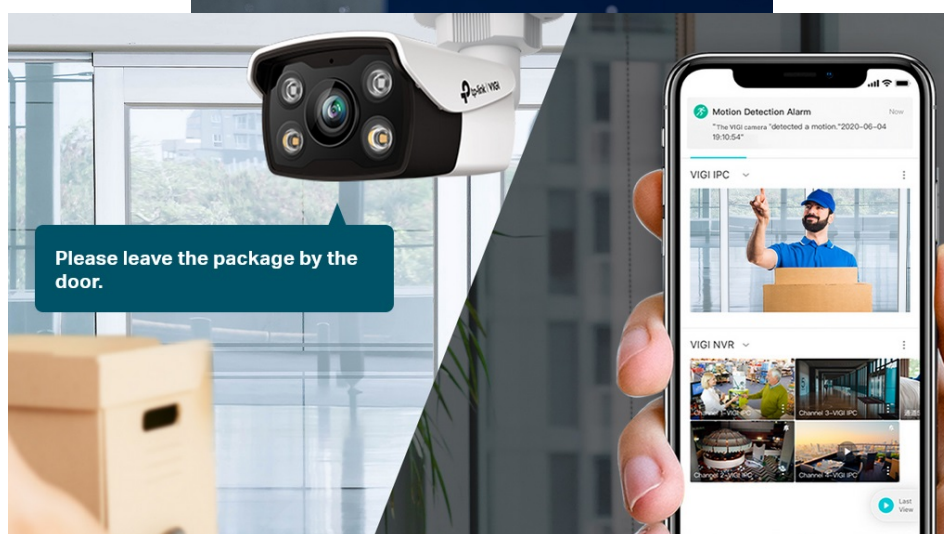

24 měs.

Stav:

Nové zboží

Popis

TP-Link VIGI C350 - dbá na ochranu ve dne i v noci

Venkovní IP kamera TP-Link VIGI C350 pro zabezpečení a monitoring v **režimu 24/7**. Produkuje obraz ve vysokém rozlišení, s barevnými detaily ve dne i v noci. Kamera disponuje **plnobarevným viděním a rozlišením 5 Mpx**. Výsledný obraz zpracovává pokročilá technologie ViGi, takže kamera vše zachytí jasně, čistě a zřetelně identifikuje veškeré potřebné objekty.

Integrované čipy s umělou inteligencí efektivně **rozpoznávají osoby a vozidla**, současně filtrují například přelet ptáků

nebo listí. Pravidla pro spuštění **alarmu** a **notifikace** si můžete přizpůsobit podle vlastních požadavků a zachytit celou škálu nestandardních událostí.

Následná **obousměrná komunikace** a podpora **aplikace TP-Link VIGI** vám umožní okamžitě reagovat a mít každou událost pod kontrolou. Pro venkovní použití je **kamera TP-Link VIGI C350** zhotovena z kvalitních materiálů. **Konstrukce se stupněm krytí IP66** zajišťuje voděodolnost a ochranu ve vnějších podmínkách.

Scene Change
Detection

TP-Link VIGI C350 4 mm

5megapixelová IP kamera typu **bullet** nabízí snímač **1/2,7" CMOS** s rozlišením **2880 × 1620** obrazových bodů, **citlivost 0,005 lux (barevně)** a podporu **WDR (120 dB)**. Připojení lze jednoduše realizovat pomocí **RJ-45 portu**. Díky **aplikaci TP-Link VIGI** lze sledovat **děni 24 hodin denně, 7 dní v týdnu** odkudkoli skrze váš smartphone. Spolehlivý systém nočního vidění zajišťuje, že kamera funguje dobře i za špatných světelných podmínek a zaznamenává dění pro budoucí kontrolu. Dva způsoby napájení vám poskytnou nejen větší pohodlí, ale také mimořádně usnadní zapojení.