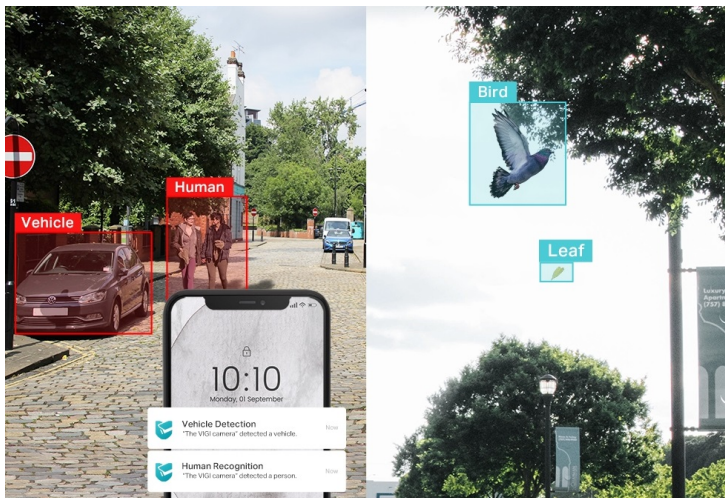

24 měs.

Stav:

Nové zboží

Popis

TP-Link VIGI C350 - dbá na ochranu ve dne i v noci

Venkovní IP kamera TP-Link VIGI C350 pro zabezpečení a monitoring v **režimu 24/7**. Produkuje obraz ve vysokém rozlišení, s barevnými detaily ve dne i v noci. Kamera disponuje **plnobarevným viděním a rozlišením 5 Mpx**. Výsledný obraz zpracovává pokročilá technologie ViGi, takže kamera vše zachytí jasně, čistě a zřetelně identifikuje veškeré potřebné objekty.

Integrované čipy s umělou inteligencí efektivně **rozpoznávají osoby a vozidla**, současně filtrují například přelet ptáků

nebo listí. Pravidla pro spuštění **alarmu** a **notifikace** si můžete přizpůsobit podle vlastních požadavků a zachytit celou škálu nestandardních událostí.

Následná **obousměrná komunikace** a podpora **aplikace TP-Link VIGI** vám umožní okamžitě reagovat a mít každou událost pod kontrolou. Pro venkovní použití je **kamera TP-Link VIGI C350** zhotovena z kvalitních materiálů. **Konstrukce se stupněm krytí IP66** zajišťuje voděodolnost a ochranu ve vnějších podmínkách.

Scene Change
Detection

TP-Link VIGI C350 4 mm

5megapixelová IP kamera typu **bullet** nabízí snímač **1/2,7" CMOS** s rozlišením **2880 × 1620** obrazových bodů, **citlivost 0,005 lux (barevně)** a podporu **WDR (120 dB)**. Připojení lze jednoduše realizovat pomocí **RJ-45 portu**. Díky **aplikaci TP-Link VIGI** lze sledovat **děni 24 hodin denně, 7 dní v týdnu** odkudkoli skrze váš smartphone. Spolehlivý systém nočního vidění zajišťuje, že kamera funguje dobře i za špatných světelných podmínek a zaznamenává dění pro budoucí kontrolu. Dva způsoby napájení vám poskytnou nejen větší pohodlí, ale také mimořádně usnadní zapojení.