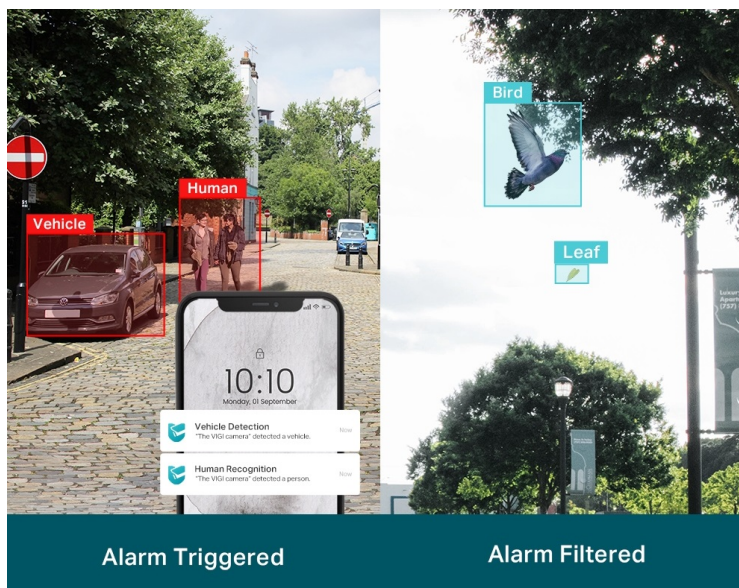

24 měs.

Stav:

Nové zboží

Popis

TP-Link VIGI C330I - venkovní zabezpečení v provedení bullet

Venkovní IP kamera TP-Link VIGI C330I typu bullet, která nabízí vysoké rozlišení 3 Mpx. Díky tomu zachytí ostrý obraz s některými jemnějšími detaily. Vzhledem k **odolné konstrukci s certifikací IP67** je vhodná pro dohled nad venkovními prostory rodinných domů, okolí firem, staveb apod. Uplatní se nejenom při **rozpoznávání osob, ale také vozidel**.

Integrované čipy využívají **algoritmy umělé inteligence** a efektivně tak rozliší lidské postavy nebo auta od jiných objektů. **Pokročilé detekce** pak umožní rozpoznat například narušení oblasti, odstranění předmětu, překročení hranice nebo třeba neoprávněnou manipulaci s kamerou. Samozřejmostí je také **podpora mobilní aplikace TP-Link VIGI**, abyste dění mohli sledovat kdykoli a kdekoli skrze displej smartphonu.

TP-Link VIGI C330I 4 mm

3megapixelová IP kamera typu **bullet** nabízí snímač **1/2,8" CMOS** s rozlišením **2304 x 1296** obrazových bodů, **citlivost 0,1 lux (barevně)** a podporu **DWDR**. Připojení lze jednoduše realizovat pomocí **RJ-45 portu**. Díky **aplikaci TP-Link VIGI** lze sledovat dění **24 hodin denně, 7 dní v týdnu** odkudkoli skrze váš smartphone. Spolehlivý systém nočního vidění zajišťuje, že kamera funguje dobře i za špatných světelných podmínek a zaznamenává dění pro budoucí kontrolu. Dva způsoby napájení vám poskytnou nejen větší pohodlí, ale také mimořádně usnadní zapojení.