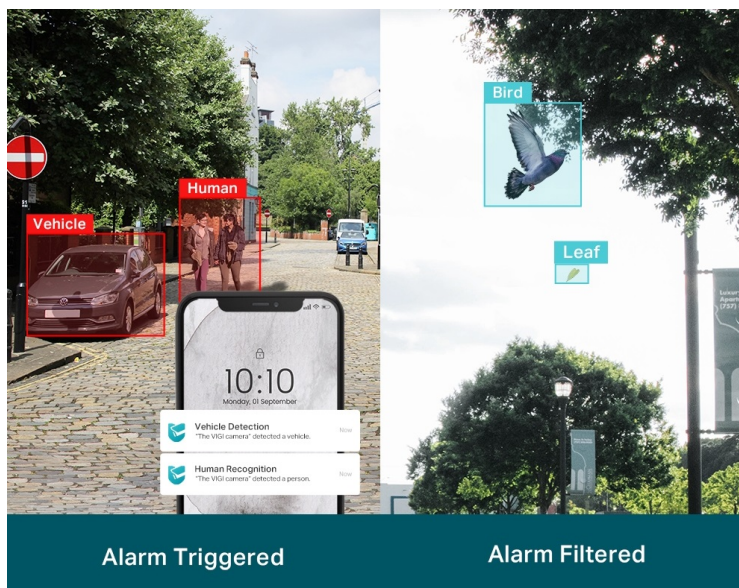

24 měs.

Stav:

Nové zboží

Popis

TP-Link VIGI C330I - venkovní zabezpečení v provedení bullet

Venkovní IP kamera TP-Link VIGI C330I typu bullet, která nabízí vysoké **rozišení 3 Mpx**. Díky tomu zachytí ostrý obraz s některými jemnějšími detaily. Vzhledem k **odolné konstrukci s certifikací IP67** je vhodná pro dohled nad venkovními prostory rodinných domů, okolí firem, staveb apod. Uplatní se nejenom při **rozpoznávání osob, ale také vozidel**.

Integrované čipy využívají **algoritmy umělé inteligence** a efektivně tak rozliší lidské postavy nebo auta od jiných objektů. **Pokročilé detekce** pak umožní rozpoznat například narušení oblasti, odstranění předmětu, překročení hranice nebo třeba neoprávněnou manipulaci s kamerou. Samozřejmostí je také **podpora mobilní aplikace TP-Link VIGI**, abyste dění mohli sledovat kdykoli a kdekoli skrze displej smartphonu.

TP-Link VIGI C330I 2,8 mm

3megapixelová IP kamera typu **bullet** nabízí snímač **1/2,8" CMOS** s rozlišením **2304 x 1296** obrazových bodů, **citlivost 0,1 lux (barevně)** a podporu **DWDR**. Připojení lze jednoduše realizovat pomocí **RJ-45 portu**. Díky **aplikaci TP-Link VIGI** lze sledovat dění **24 hodin denně, 7 dní v týdnu** odkudkoli skrze váš smartphone. Spolehlivý systém nočního vidění zajišťuje, že kamera funguje dobře i za špatných světelných podmínek a zaznamenává dění pro budoucí kontrolu. Dva způsoby napájení vám poskytnou nejen větší pohodlí, ale také mimořádně usnadní zapojení.