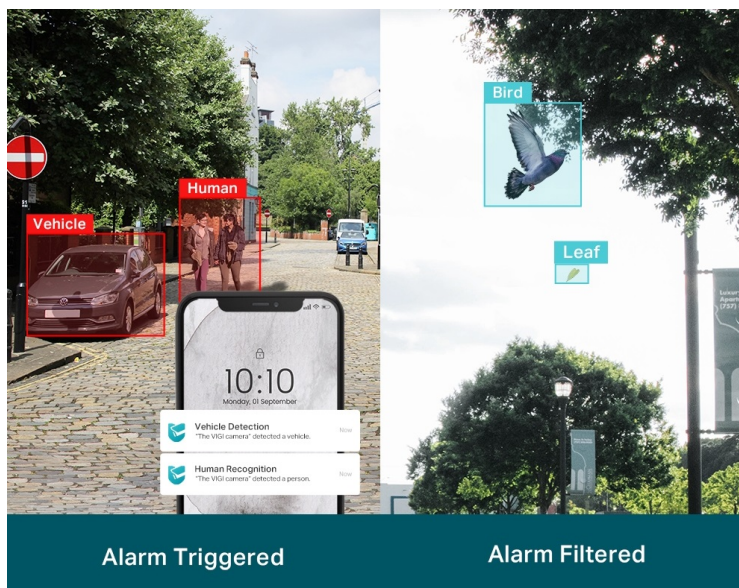

### TP-Link VIGI C320I - venkovní zabezpečení v provedení bullet

Venkovní IP kamera TP-Link VIGI C320I typu bullet, která nabízí vysoké rozlišení 2 Mpx. Díky tomu zachytí ostrý obraz s některými jemnějšími detaily. Vzhledem k **odolné konstrukci s certifikací IP67** je vhodná pro dohled nad venkovními prostory rodinných domů, okolí firem, staveb apod. Uplatní se nejenom při **rozpoznávání osob, ale také vozidel**.

Integrované čipy využívají **algoritmy umělé inteligence** a efektivně tak rozliší lidské postavy nebo auta od jiných objektů. **Pokročilé detekce** pak umožní rozpoznat například narušení oblasti, odstranění předmětu, překročení hranice nebo třeba neoprávněnou manipulaci s kamerou. Samozřejmostí je také **podpora mobilní aplikace TP-Link VIGI**, abyste dění mohli sledovat kdykoli a kdekoli skrze displej smartphonu.

- **Rozlišení 2 Mpx:** Více než dost pixelů pro zachycení některých diskrétnějších detailů.
- **Rozlišení osob a vozidel:** Rozlišuje lidi a vozidla od ostatních objektů, takže dostáváte přesnější oznámení o událostech.
- **Inteligentní detekce:** Přijímejte oznámení a kontrolujte kanály, když někdo překročí hranici, vstoupí do nastavené oblasti, překáží kameře nebo odstraní/opustí objekty.
- **Chytré vylepšení videa:** Profesionální technologie VIGI zpracovávají videa a výrazně zlepšují jejich kvalitu, která je pro vaše sledování zásadní, včetně Smart IR, WDR, 3D DNR a nočního vidění.
- **H.265+:** Kamera přenáší komprimovaný křišťálově čistý obraz, aniž by využívala další šířku pásma, a šetří tak místo na disku, snižuje zatížení sítě a náklady na monitorování - to vše bez snížení kvality obrazu.
- **Voděodolnost:** Spolehlivé krytí IP67 pro stabilní venkovní provoz.
- **PoE:** Snadno připojte a napájejte kameru s PoE pomocí jednoho kabelu RJ-45, který přenáší data i napájení. Není