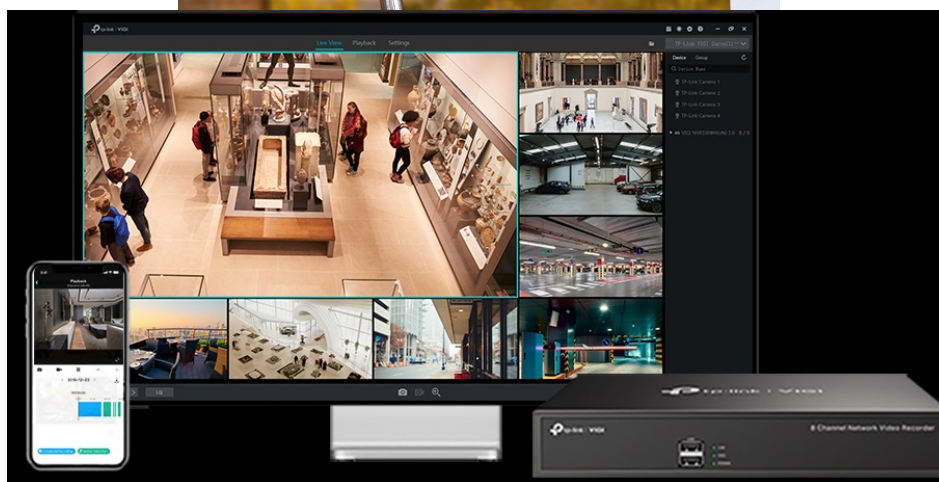

24 měs.

Stav:

Nové zboží

Popis

TP-Link VIGI C250 - bezpečnost v dome balení

Kompaktní IP kamera TP-Link VIGI C250 pro zabezpečení venkovního prostoru. Nabízí **vysoké rozlišení 5 Mpx**, díky čemuž zachytí ostrý obraz s potřebnými detaily. Uplatní se nejenom **při rozpoznávání osob, ale také vozidel**. Robustní konstrukce s pevným krytem splňuje **stupeň krytí IK10 a IP67**, čímž zajišťuje odolnost proti vandalismu i nepříznivým vnějším podmínkám.

Integrované čipy využívají **algoritmy umělé inteligence** a efektivně tak rozliší lidské postavy nebo auta od jiných objektů. **Pokročilé detekce** pak umožní rozpoznat například narušení oblasti, odstranění předmětu, překročení hranice nebo třeba

neoprávněnou manipulaci s kamerou. Samozřejmostí je také podpora **mobilní aplikace TP-Link VIGI**, abyste dění mohli sledovat kdykoli a kdekoli skrze displej smartphonu.

TP-Link VIGI C250 4 mm

5megapixelová IP kamera typu **dome** nabízí snímač **1/2.7" CMOS** s rozlišením **2880 x 1620** obrazových bodů, **citlivost 0,005 lux** a podporu **WDR (120 dB)**. Připojení lze jednoduše realizovat pomocí **RJ-45 portu**. Díky **aplikaci TP-Link VIGI** lze sledovat dění **24 hodin denně, 7 dní v týdnu** odkudkoli skrze váš smartphonu. Spolehlivý systém nočního vidění zajišťuje, že kamera funguje dobře i za špatných světelných podmínek a zaznamenává dění pro budoucí kontrolu. Dva způsoby napájení vám poskytnou nejen větší pohodlí, ale také mimořádně usnadní zapojení.