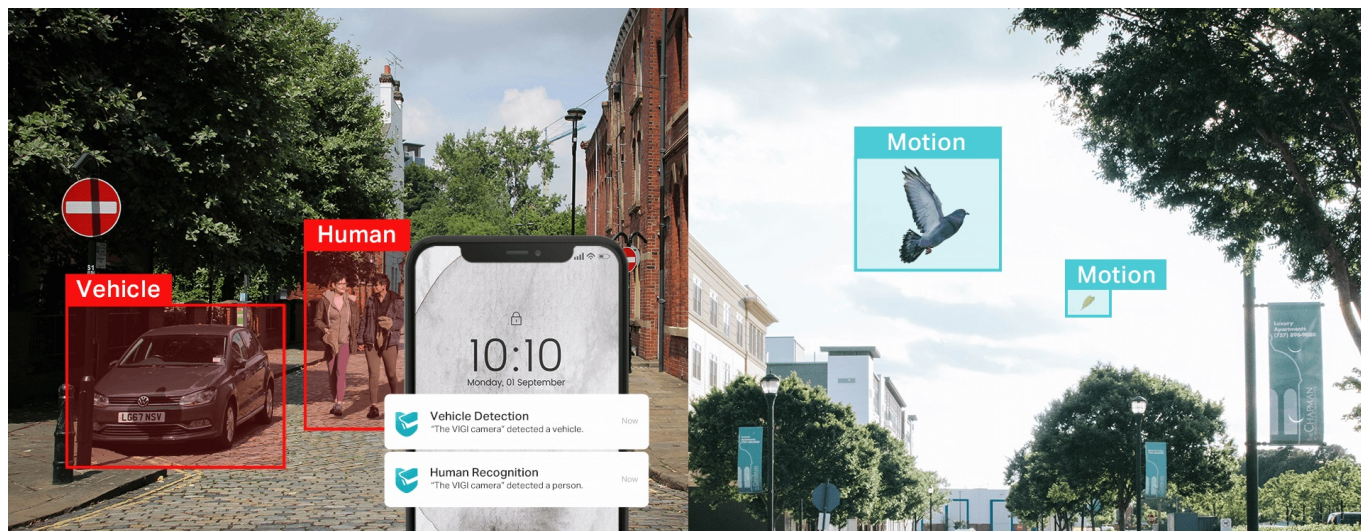

24 měs.

Stav:

Nové zboží

Popis

TP-Link VIGI C250 - bezpečnost v dome balení

Kompaktní IP kamera TP-Link VIGI C250 pro zabezpečení venkovního prostoru. Nabízí **vysoké rozlišení 5 Mpx**, díky čemuž zachytí ostrý obraz s potřebnými detaily. Uplatní se nejenom **při rozpoznávání osob, ale také vozidel**. Robustní konstrukce s pevným krytem splňuje **stupeň krytí IK10 a IP67**, čímž zajišťuje odolnost proti vandalismu i nepříznivým vnějším podmínkám.

Integrované čipy využívají **algoritmy umělé inteligence** a efektivně tak rozliší lidské postavy nebo auta od jiných objektů. **Pokročilé detekce** pak umožní rozpoznat například narušení oblasti, odstranění předmětu, překročení hranice nebo třeba

neoprávněnou manipulaci s kamerou. Samozřejmostí je také podpora **mobilní aplikace TP-Link VIGI**, abyste dění mohli sledovat kdykoli a kdekoli skrze displej smartphonu.

TP-Link VIGI C250 4 mm

5megapixelová IP kamera typu **dome** nabízí snímač **1/2.7" CMOS** s rozlišením **2880 x 1620** obrazových bodů, **citlivost 0,005 lux** a podporu **WDR (120 dB)**. Připojení lze jednoduše realizovat pomocí **RJ-45 portu**. Díky **aplikaci TP-Link VIGI** lze sledovat dění **24 hodin denně, 7 dní v týdnu** odkudkoli skrze váš smartphonu. Spolehlivý systém nočního vidění zajišťuje, že kamera funguje dobře i za špatných světelných podmínek a zaznamenává dění pro budoucí kontrolu. Dva způsoby napájení vám poskytnou nejen větší pohodlí, ale také mimořádně usnadní zapojení.