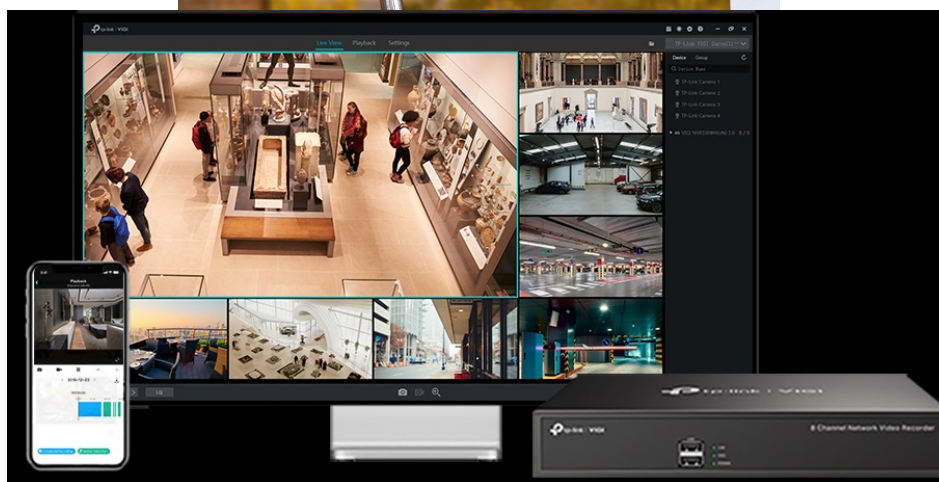

### TP-Link VIGI C220I - bezpečnost v dome balení

**Kompaktní IP kamera TP-Link VIGI C220I** pro zabezpečení venkovního prostoru. Nabízí **vysoké rozlišení 2 Mpx**, díky čemuž zachytí ostrý obraz s potřebnými detaily. Uplatní se nejenom **při rozpoznávání osob, ale také vozidel**. Robustní konstrukce s pevným krytem splňuje **stupeň krytí IK10 a IP67**, čímž zajišťuje odolnost proti vandalismu i nepříznivým vnějším podmínkám.

Integrované čipy využívají **algoritmy umělé inteligence** a efektivně tak rozliší lidské postavy nebo auta od jiných objektů. **Pokročilé detekce** pak umožní rozpoznat například narušení oblasti, odstranění předmětu, překročení hranice nebo třeba

neoprávněnou manipulaci s kamerou. Samozřejmostí je také podpora **mobilní aplikace TP-Link VIGI**, abyste dění mohli sledovat kdykoli a kdekoli skrze displej smartphonu.

### TP-Link VIGI C220I 4 mm

**2megapixelová IP** kamera typu **domo** nabízí snímač **1/3" CMOS** s rozlišením **1920 x 1080** obrazových bodů, **citlivost 0,1 lux (barevně)** a podporu **DWDR**. Připojení lze jednoduše realizovat pomocí **RJ-45** portu. Díky **aplikaci TP-Link VIGI** lze sledovat dění **24 hodin denně, 7 dní v týdnu** odkudkoli skrze váš smartphone. Spolehlivý systém nočního vidění zajišťuje, že kamera funguje dobře i za špatných světelných podmínek a zaznamenává dění pro budoucí kontrolu. Napájení je zajištěno pomocí PoE.