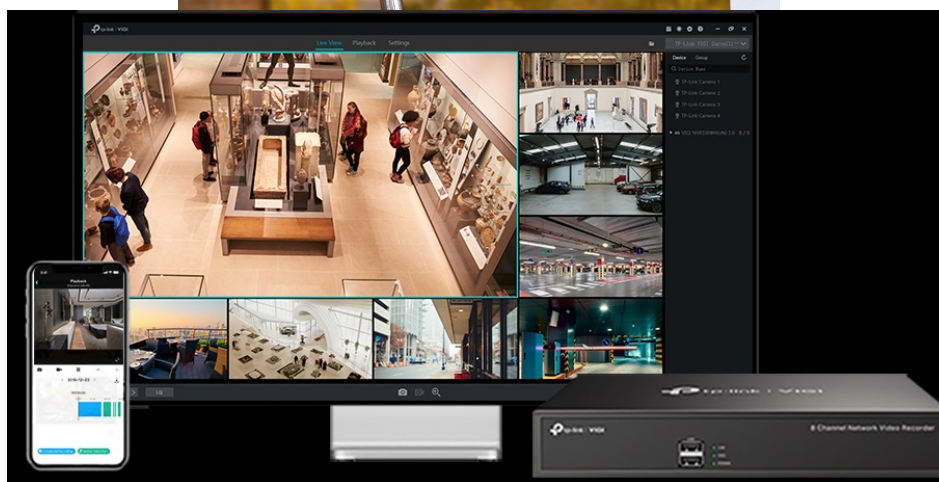

24 měs.

Stav:

Nové zboží

Popis

TP-Link VIGI C220I - bezpečnost v dome balení

Kompaktní IP kamera TP-Link VIGI C220I pro zabezpečení venkovního prostoru. Nabízí **vysoké rozlišení 2 Mpx**, díky čemuž zachytí ostrý obraz s potřebnými detaily. Uplatní se nejenom **při rozpoznávání osob, ale také vozidel**. Robustní konstrukce s pevným krytem splňuje **stupeň krytí IK10 a IP67**, čímž zajišťuje odolnost proti vandalismu i nepříznivým vnějším podmínkám.

Integrované čipy využívají **algoritmy umělé inteligence** a efektivně tak rozliší lidské postavy nebo auta od jiných objektů. **Pokročilé detekce** pak umožní rozpoznat například narušení oblasti, odstranění předmětu, překročení hranice nebo třeba

neoprávněnou manipulaci s kamerou. Samozřejmostí je také podpora **mobilní aplikace TP-Link VIGI**, abyste dění mohli sledovat kdykoli a kdekoli skrze displej smartphonu.

TP-Link VIGI C220I 2,8 mm

2megapixelová IP kamera typu **domo** nabízí snímač **1/3" CMOS** s rozlišením **1920 x 1080** obrazových bodů, **citlivost 0,1 lux (barevně)** a podporu **DWDR**. Připojení lze jednoduše realizovat pomocí **RJ-45** portu. Díky **aplikaci TP-Link VIGI** lze sledovat dění **24 hodin denně, 7 dní v týdnu** odkudkoli skrze váš smartphone. Spolehlivý systém nočního vidění zajišťuje, že kamera funguje dobře i za špatných světelných podmínek a zaznamenává dění pro budoucí kontrolu. Napájení je zajištěno pomocí PoE.