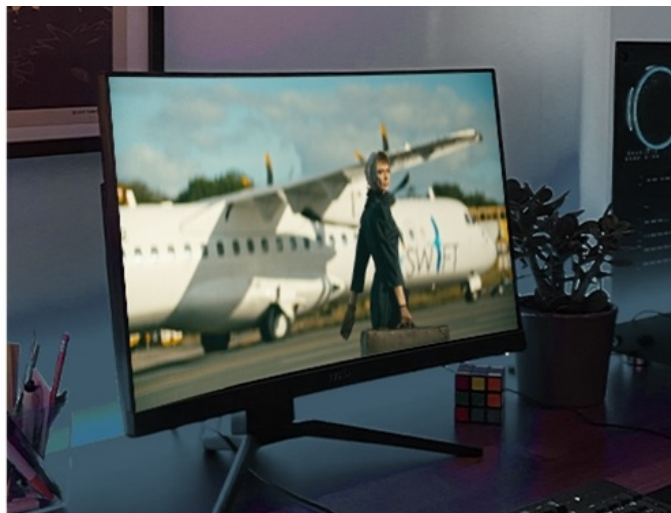

24 měs.

Stav:

Nové zboží

Popis

TP-Link TX201 - užijte si super rychlost své sítě

Jednoportová síťová karta TP-Link TX201, se kterou dosáhnete ohromující **přenosové rychlosti standardu 2,5G sítě**. Jednotka si tak s přehledem poradí s náročnými úkoly a procesy, které vyžadují **velkou šířku pásma**. Uplatní se jak při přenosu dat, tak při práci s internetem. **Model TP-Link TX201** vám umožní vytvořit bleskurychlý přenosový kanál v domácnosti nebo osobní kanceláři.

Lag-Free Gaming

4K Streaming

V rámci lokální sítě budou vaše pracovní stanice a další zařízení sdílet data během okamžiku. Díky **přenosovou rychlosti až 2,5 Gb/s** je adaptér ideální pro náročnou práci, on-line hraní her i nerušené streamování po síti. **Technologie 2,5G Base-T** nabízí zpětnou kompatibilitu s dalšími přenosovými rychlostmi, a tak je ideální pro udržení stávající sítě, ale především k její modernizaci a vylepšení.