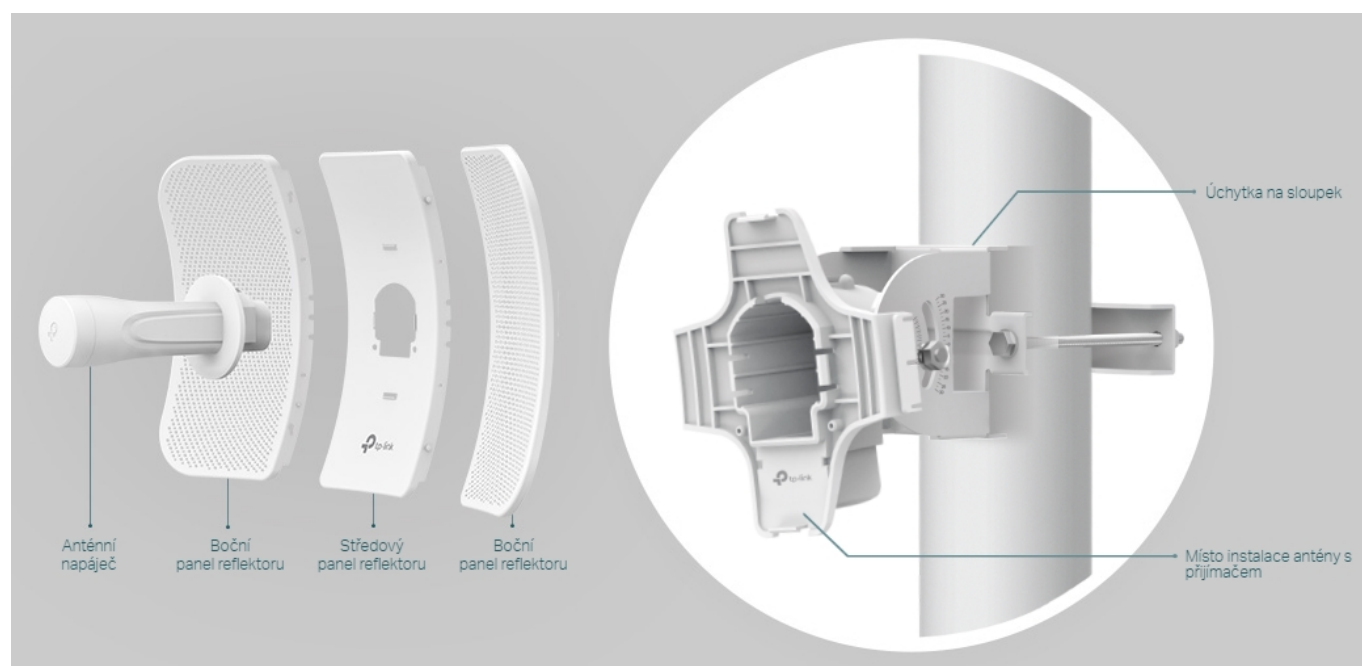

#### **Směrová anténa na profesionální úrovni se ziskem 23 dBi určená pro bezdrátový přenos dat na velké vzdálenosti**

Díky směrové anténě Cassegrain s vysokým ziskem 23 dBi a speciálnímu kovovému reflektoru umožňuje model CPE605 dosáhnout vynikajícího směrového zaměření paprsku, vylepšené latence a odolnosti vůči rušení. Profesionální výkon a uživatelsky příjemné provedení – venkovní anténa CPE605 s rychlostí přenosu 150 Mb/s v pásmu 5 GHz a ziskem 23 dBi je ideální volbou a cenově výhodným řešením pro potřeby venkovních bezdrátových sítí. Odolné krytí **IP65** zajišťuje spolu s 15kV ESD a 6kV ochranou před bleskem vhodnost do každého počasí. Podpora pasivního PoE napájení umožňuje flexibilní nasazení a pohodlnou instalaci.

#### **Stabilní konstrukce a flexibilní instalace**

- Díky částem, které do sebe vzájemně zaklapnou, je montáž snadná a pohodlná
- Sady pro montáž na sloupek a volnost pohybu ve všech třech osách umožňují flexibilní instalaci
- Odolná konstrukce zajišťuje stabilitu i ve větrném prostředí