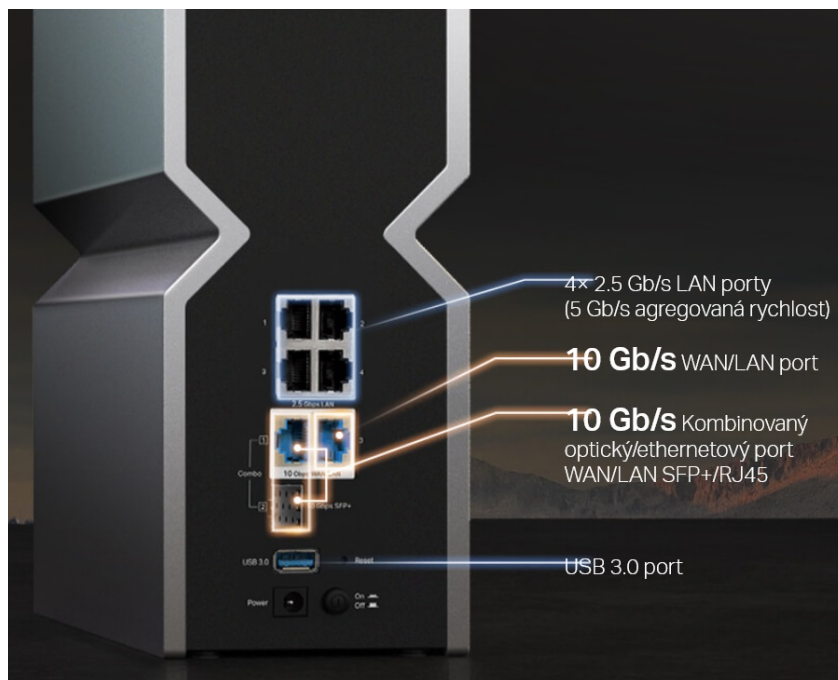

24 měs.

Stav:

Nové zboží

Popis

Router TP-Link Archer BE800 - 3 pásma pro náročnou práci i zábavu

Třípásmový Wi-Fi router TP-Link Archer BE800 s enormním výkonem, se kterým povýšíte vaši Wi-Fi síť na novou úroveň. Nabízí zlepšení po všech stránkách, ať už jde o propustnost, ochranu proti rušení nebo datové přenosy. Model **TP-Link Archer BE800** je navržen **pro náročný síťový provoz** - od práce s nástroji, on-line gamingu až po plynulé streamování digitálního obsahu ve kvalitě 8K.

Kromě běžného **2,4GHz a 5GHz pásma** nabízí také třetí **6GHz pásmo**, které se vyznačuje **bleskovou rychlostí až 11,5 Gb/s**. Podporuje extra plynulé připojení, které strčí do kapsy i Wi-Fi 6/6E routery, a přináší vysokou kapacitu připojených zařízení.

V přední části je Wi-Fi router TP-Link Archer BE800 vybaven **LED displejem**, který zobrazuje čas, počasí, textové zprávy nebo emotikony. Samozřejmostí je také podpora **VPN klientů nebo serverů pro vzdálený přístup**.