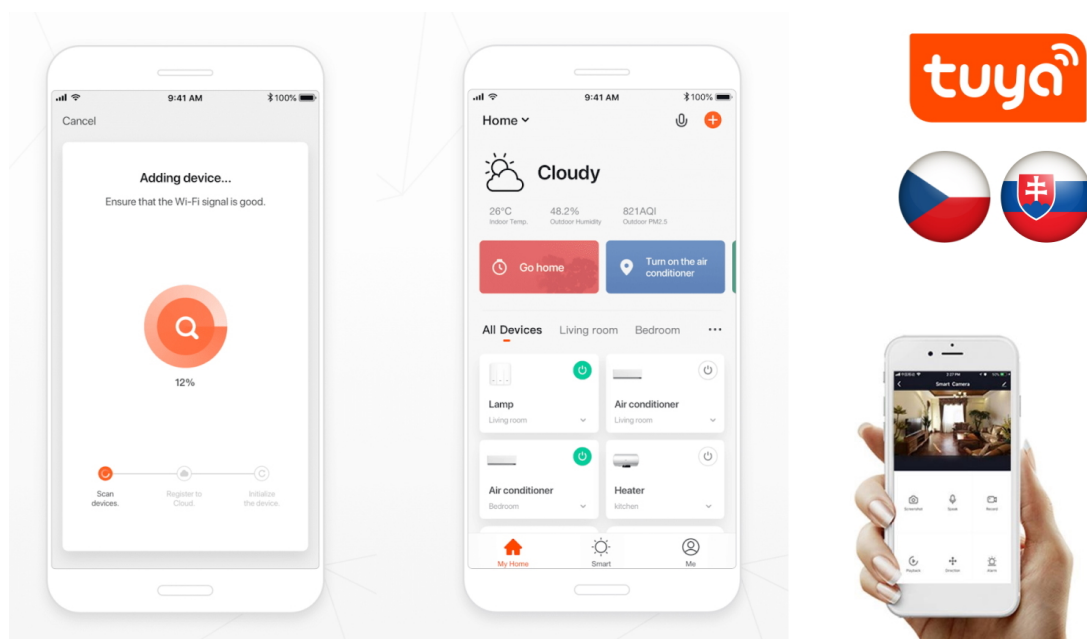

24 měs.

Stav:

Nové zboží

Popis

IMMAX NEO LITE SMART vnitřní zásuvka v3 typ E

Chytrá Wi-Fi zásuvka je navržena k **ovládání elektrických spotřebičů** odkudkoliv přes internet. Můžete tak automatizovat zapínání spotřebičů či sledovat **spotřebu energie**. Zásuvku lze ovládat skrze bezplatnou aplikaci **IMMAX NEO PRO**, která je kompatibilní se systémy **TUYA** a LIDL a podporuje hlasové ovládání pomocí Google Assistant, Amazon Alexa a Apple Siri.

Barva: bílá

TuyaSmart:

[Aplikace pro Android](#)

[Aplikace pro iOS](#)
