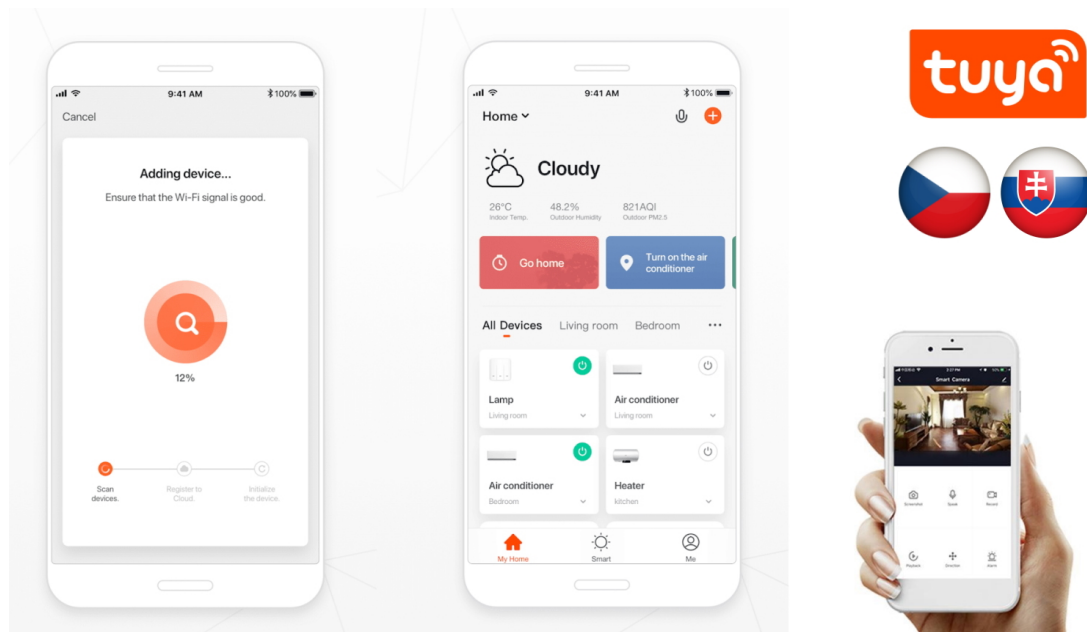

IMMAX NEO LITE SMART VNITŘNÍ ZÁSUVKA V3 TYP E 3KS

Cena celkem:

1 163 Kč
(bez DPH: 961 Kč)

Kód zboží:

DAZIMM1046

Part No.:

07786C

Záruka:

24 měs.

Stav:

Nové zboží

Popis

IMMAX NEO LITE SMART vnitřní zásuvka v3 typ E 3 ks

Chytrá Wi-Fi zásuvka je navržena k **ovládání elektrických spotřebičů** odkudkoliv přes internet. Můžete tak automatizovat zapínání spotřebičů či sledovat **spotřebu energie**. Zásuvku lze ovládat skrze bezplatnou aplikaci **IMMAX NEO PRO**, která je kompatibilní se systémy **TUYA** a LIDL a podporuje hlasové ovládání pomocí Google Assistant, Amazon Alexa a Apple Siri.

Balení obsahuje 3 chytré zásuvky.

ZÁKLADNÍ SPECIFIKACE

Počet zástrček: 1

Frekvenční rozsah: 2400-2483,5 MHz

Napájecí napětí: 230 V / 16 A

Max. výkon: 3680 W

Hlasová podpora: Google Assistant, Amazon Alexa, Apple Siri

Rozměry: 75 × 55 × 55 mm

Barva: bílá