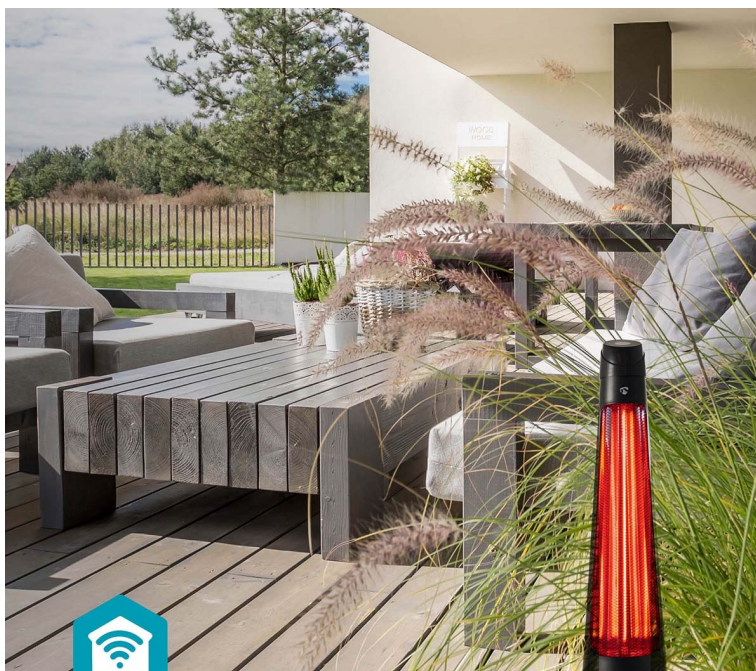

24 měs.

Stav:

Nové zboží

Popis

Nedis HTPA21BKW - pro komfortní večery na terase i za chladného počasí

S **ohřívačem terasy Nedis HTPA21BKW** uděláte ze svého zastřešeného venkovního prostoru ideální místo k pohybu i v chladnějších dnech. Díky výkonu 1200 W dokáže **vyhřát prostor o rozloze až 12 m²** a vytvoří příjemnou atmosféru pro vás a vaše přátele. **Díky funkci oscilace rozvádí teplo rovnoměrně** po celé ploše a do každého zákoutí.

Nedis SmartLife

Ovládání ohřívače terasy Nedis HTPA21BKW je rychlé a pohodlné pomocí **aplikace Nedis Smartlife**. Ze svého smartphonu tak můžete zatopit dříve, než se vydáte na terasu, klidně z pohodlí gauče. **Nedis HTPA21BKW** je určen pro využití ve venkovním prostředí, čemuž odpovídá také konstrukce se **stupněm krytí IP24**. Samozřejmostí je snadné přenášení a bezpečností opatření, která zamezí například převrácení, respektive **automatické vypnutí**, pokud k tomuto incidentu dojde.

Nedis HTPA21BKW

Chytrý uhlíkový ohřívač s výkonem **až 1200 W** účinně vytopí zastřešený venkovní prostor **do 12 m²**. Funkce **oscilace** rovnoměrně distribuuje teplo a stará se tak o příjemné prostředí pro vás a vaše hosty. Díky mobilní aplikaci Nedis SmartLife můžete topení snadno ovládat i na dálku, samozřejmostí je pak podpora hlasového ovládání pomocí Google Assistant nebo Amazon Alexa. Pro maximální bezpečnost je ohřívač vybaven **ochranou proti převrácení**, která jej v takovém případě automaticky vypne.