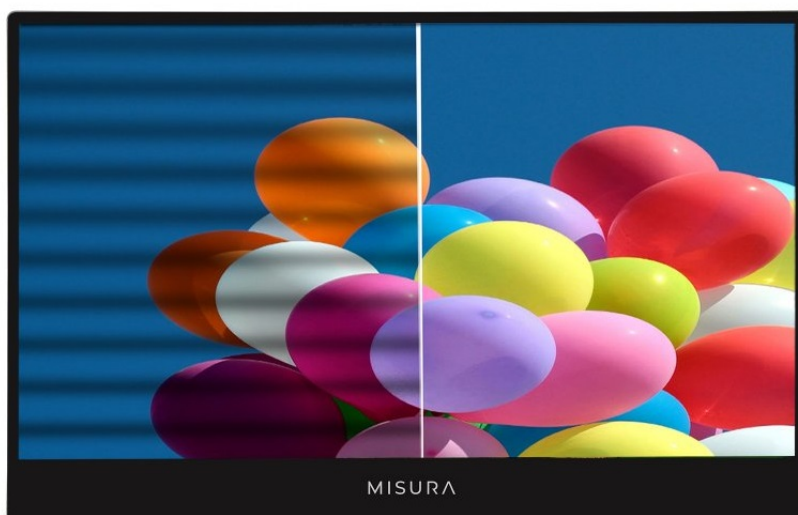

Díky tomu se snadno přenáší v rámci cest a je vhodnou alternativou k notebookům. Ve výbavě nechybí **reproduktory** pro ozvučení multimediálního obsahu nebo **technologie Low Blue Mode** pro ochranu očí před škodlivým modrým světlem. Pro připojení k notebooku vám postačí jediný **kabel USB-C**, který zajistí přenos obrazu i napájení. Konektivita je možná také skrze mini HDMI a napájení přes konektor USB-A.

Díky tomu lze **monitor MISURA M16T** využít také ve spojení s kompatibilními mobilními telefony nebo herními konzolami. **Dotyková obrazovka efektivně snižuje odraz světla** a podporuje komfortní čitelnost. Moderní **technologie tepelné laminace G+G** dále podporuje pohodlné a svižné ovládání pomocí dotyku a současně zamezuje vniknutí prachu nebo vodních par. Díky tomu je obrazovka čistá i po dlouhé době provozu.